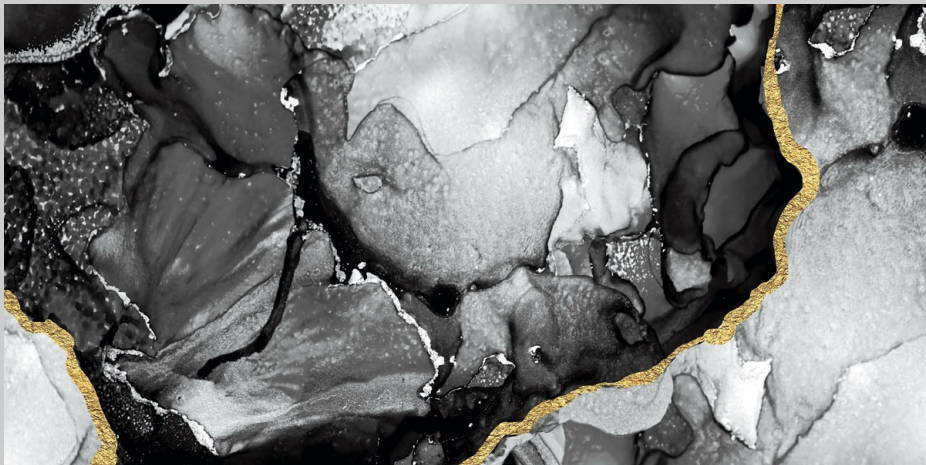

## **OXY BLUE**

600 X 1200 MM  
Art

 GRESPORCELAIN

**PRANCE**

600 X 1200 MM  
Art

 **GRESPORCELAN**