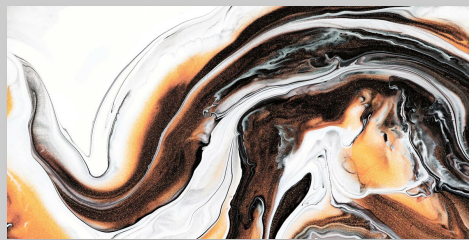

## **OXY BLUE**

600 X 1200 MM  
Art

 GRESPORCELAIN

**PRANCE**

600 X 1200 MM  
Art

 **GRESPORCELAN**