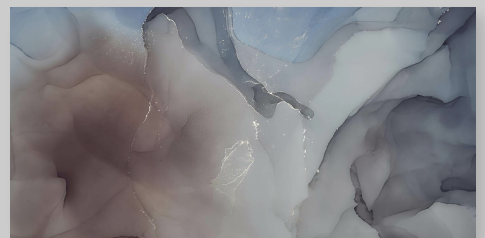

GRESPORCELAIN

OXY BLUE

600 X 1200 MM
Art