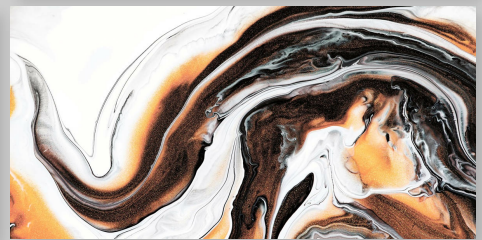

## **OXY BLUE**

600 X 1200 MM  
Art

 GRESPORCELAIN

**PRANCE**

600 X 1200 MM  
Art

 **GRESPORCELAN**