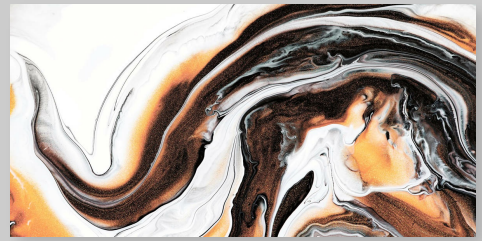

## **OXY BLUE**

600 X 1200 MM  
Art

 GRESPORCELAIN

**PRANCE**

600 X 1200 MM  
Art

 **GRESPORCELAN**