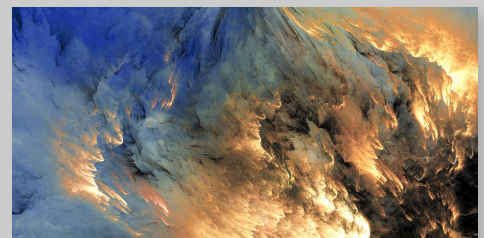

GRESPORCELAIN

THUNDER LAVA

600 X 1200 MM
Art