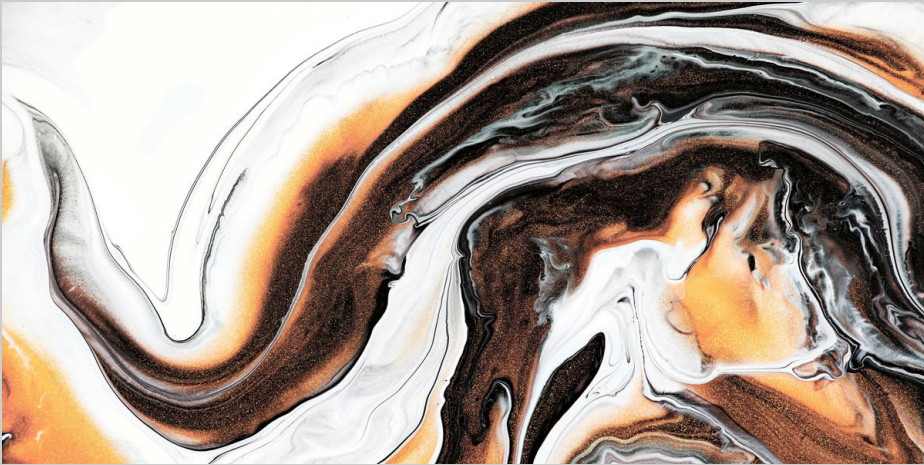

GRESPORCELAIN

PRANCE

600 X 1200 MM
Art