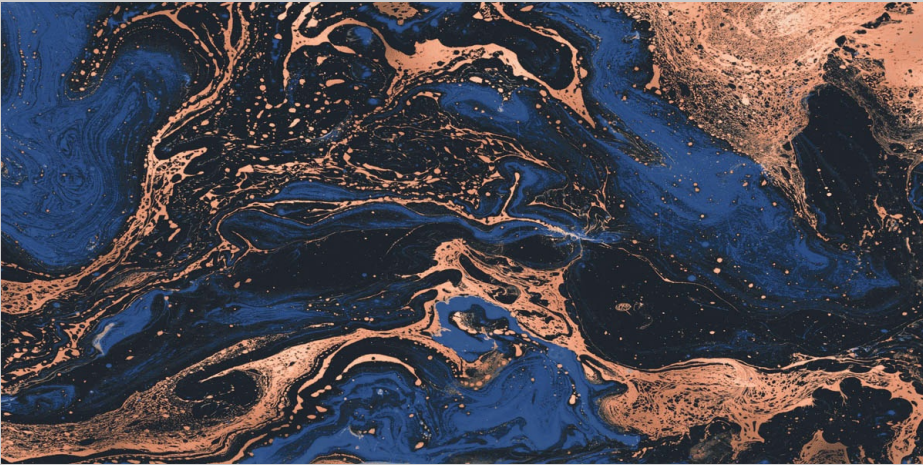

GRESPORCELAIN

WAVES

600 X 1200 MM
Art