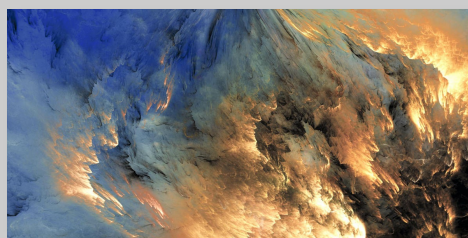

GRESPORCELAIN

THUNDER LAVA

600 X 1200 MM
Art