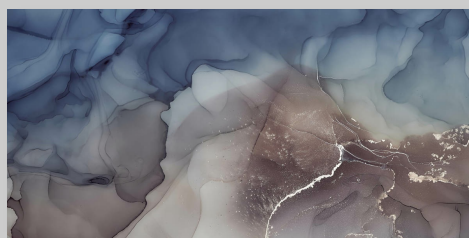

GRESPORCELAIN

OXY BLUE

600 X 1200 MM
Art