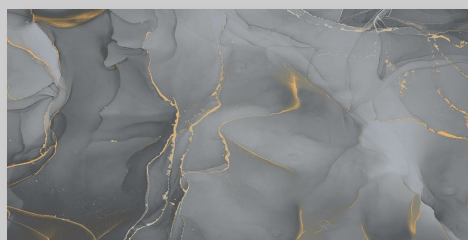

GRESPORCELAN

OXY BLACK

600 X 1200 MM
Art