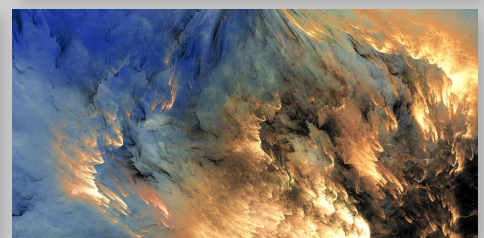

GRESPORCELAIN

THUNDER LAVA

600 X 1200 MM
Art