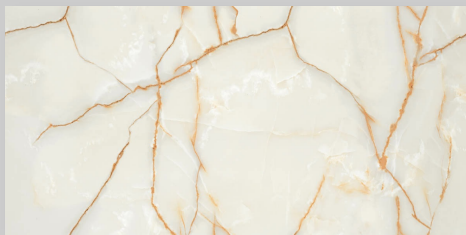

I-RICHMOND GRIS

600 X 1200 MM
infinite

 **GRESPORCELAN**

I-ROMA ONIX AZUL

600 X 1200 MM
infinite

 GRESPORCELAIN

I-ROMA ONIX BIEGE

600 X 1200 MM
infinite