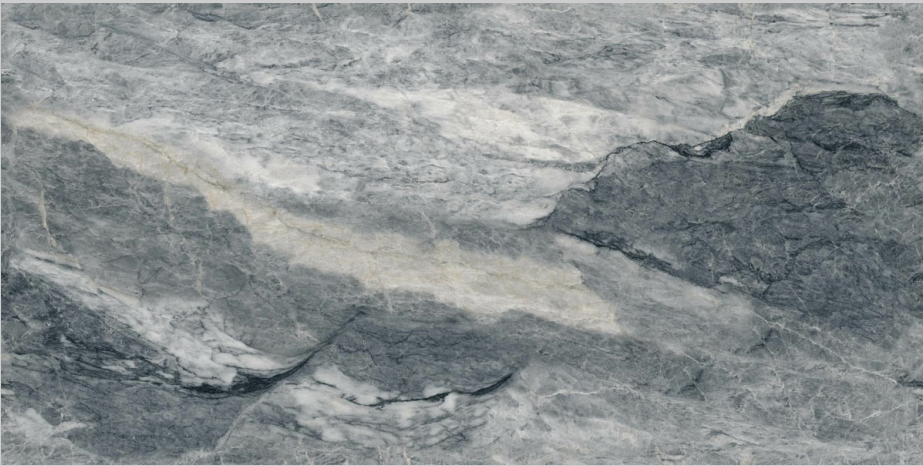

GRESPORCELAIN

I-DOWEL

600 X 1200 MM
infinite