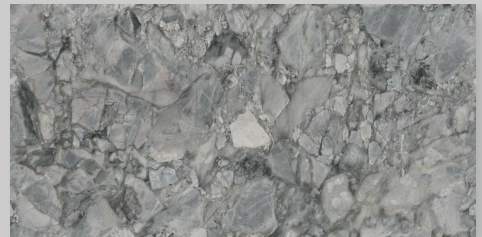

GRESPORCELAIN

I-CREE

600 X 1200 MM
infinite