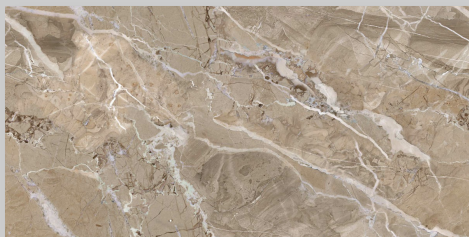

GRESPORCELAN

I-EMPIRE

600 X 1200 MM
infinite