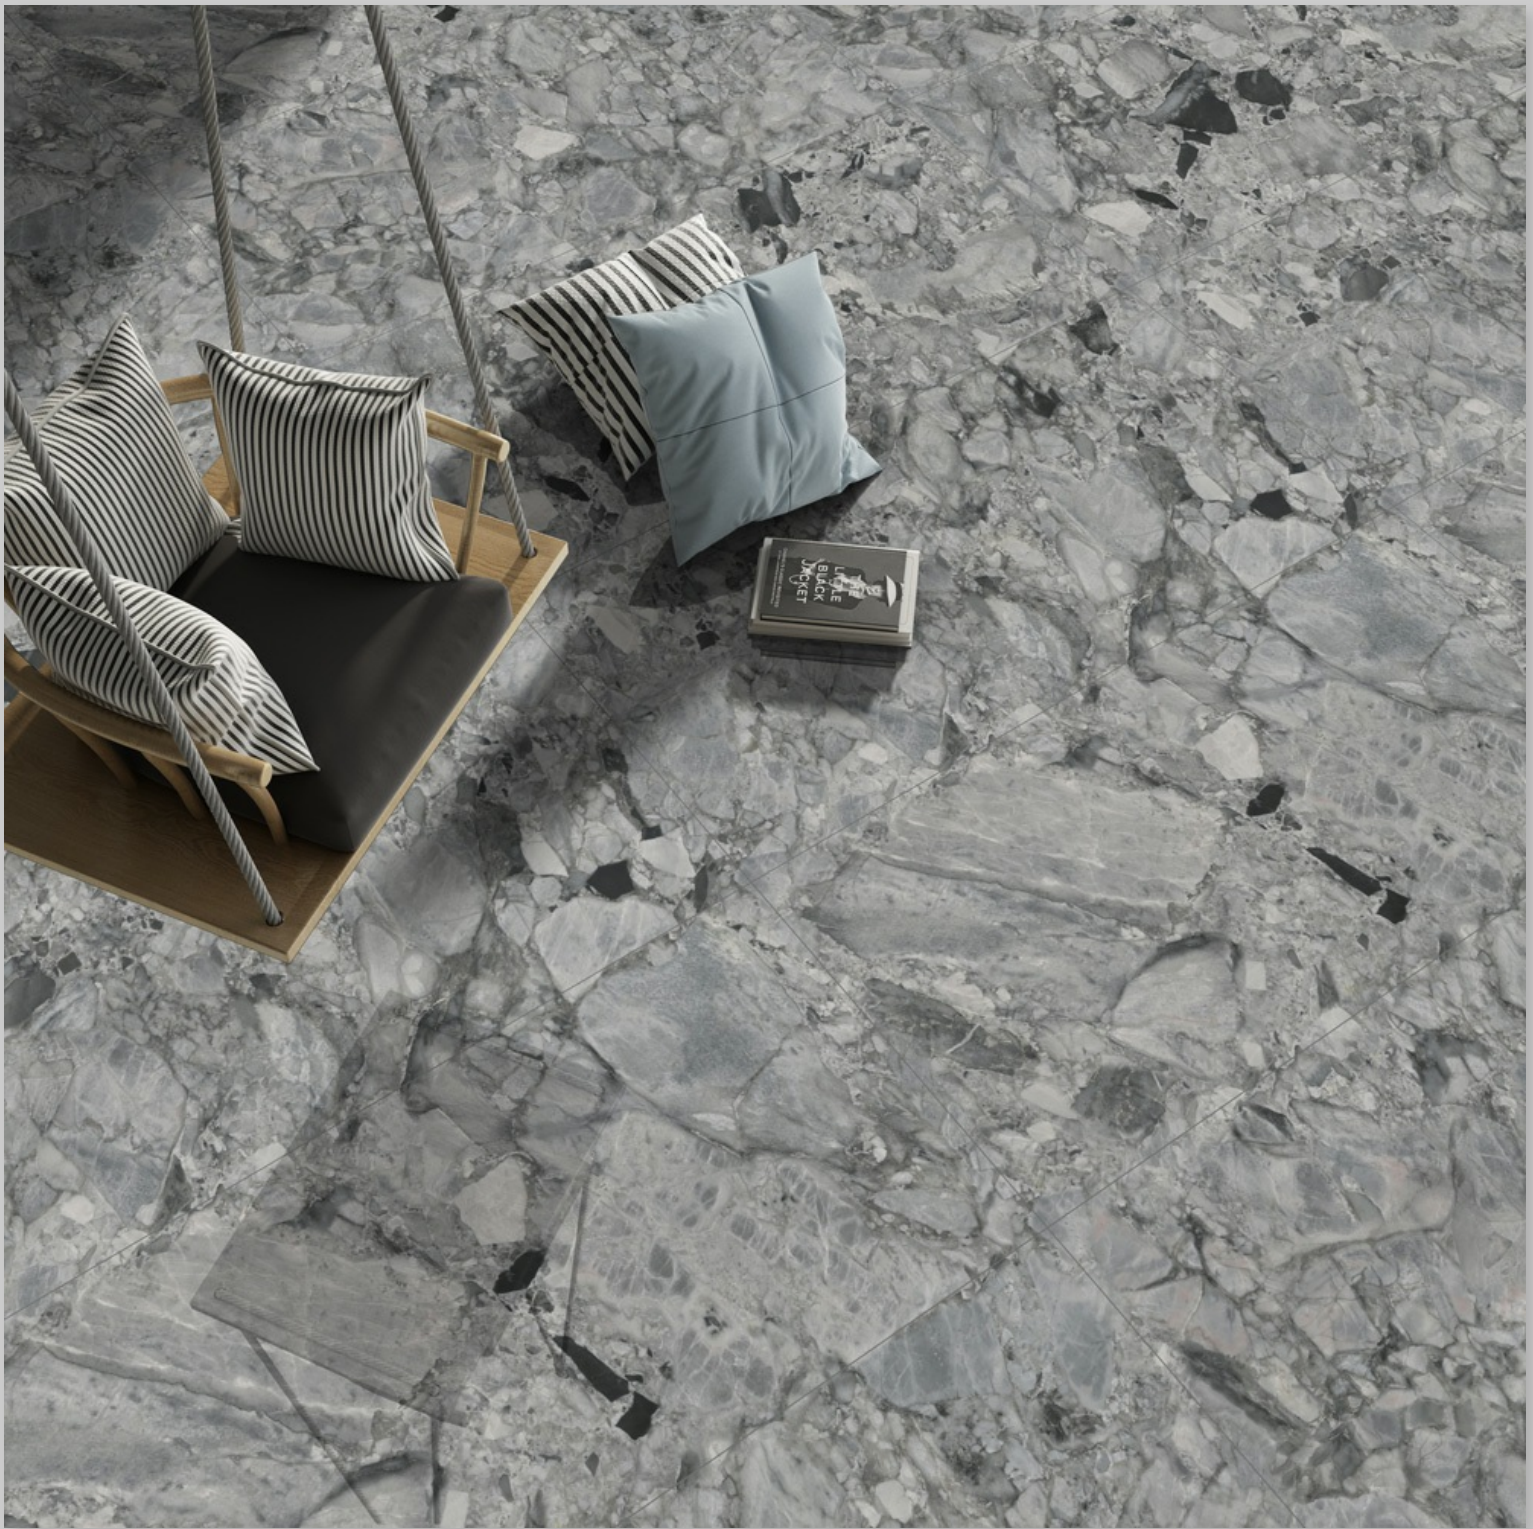

I-ANTI SKY

600 X 1200 MM
infinite

 GRESPORCELAN

I-CERRAD ONIX BEIGE

600 X 1200 MM
infinite

 GRESPORCELAIN

I-CERRAD ONIX BIANCO

600 X 1200 MM
infinite