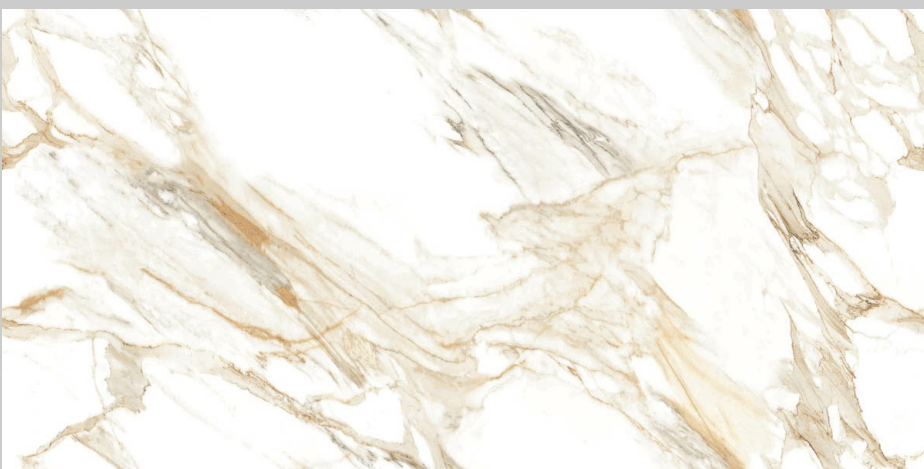

 GRESPORCELAN

I-ROMA ONIX GREY

600 X 1200 MM
infinite

 **GRESPORCELAIN**

I-RUBY

600 X 1200 MM
infinite

 **GRESPORCELAIN**

I-SILKY