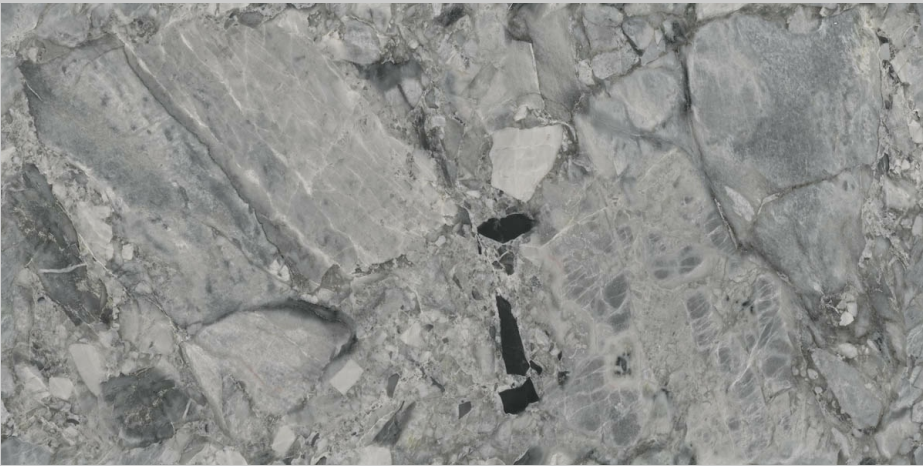

I-ANTI SKY

600 X 1200 MM
infinite

 GRESPORCELAN

I-CERRAD ONIX BEIGE

600 X 1200 MM
infinite

 GRESPORCELAIN

I-CERRAD ONIX BIANCO

600 X 1200 MM
infinite