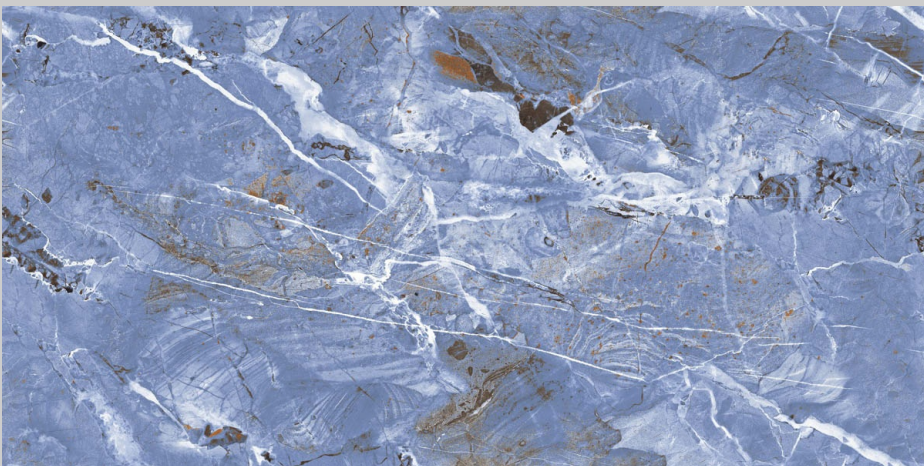

GRESPORCELAIN

I-EMPIRE AZUL

600 X 1200 MM
infinite