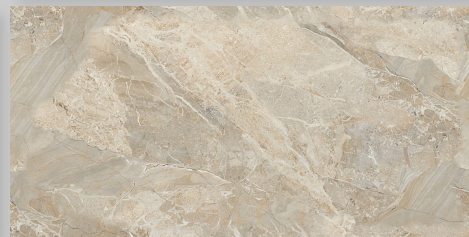

GRESPORCELAIN

I-TUSCON

600 X 1200 MM
infinite