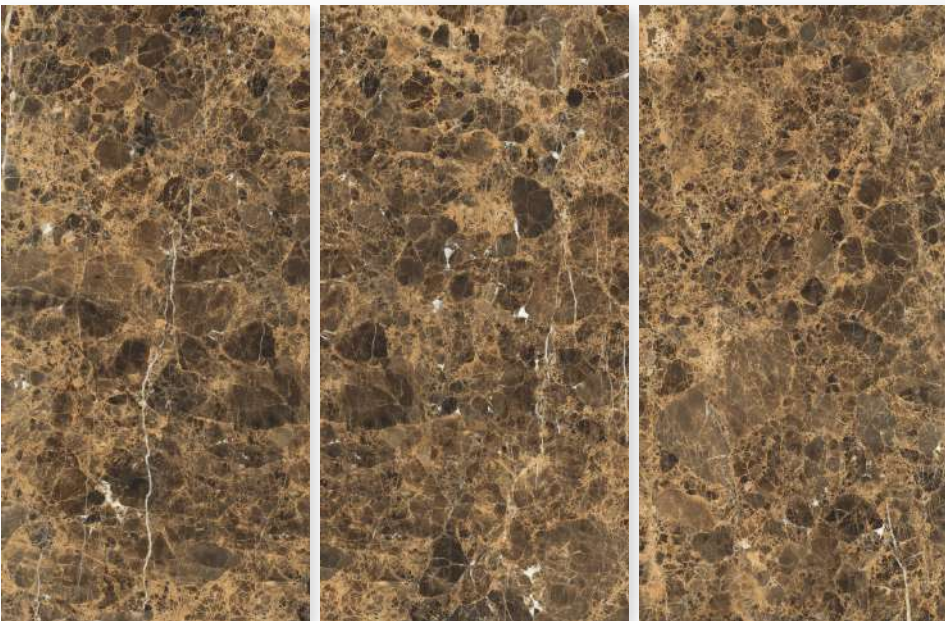

 **G:ESPORCELAN**

CREK BLUE

Size:
600 X 1200 MM

Finish:
HighGloss

Thickness:
9 MM

 **G:ESPORCELAN**

DARK EMPERADOR

Size:
600 X 1200 MM