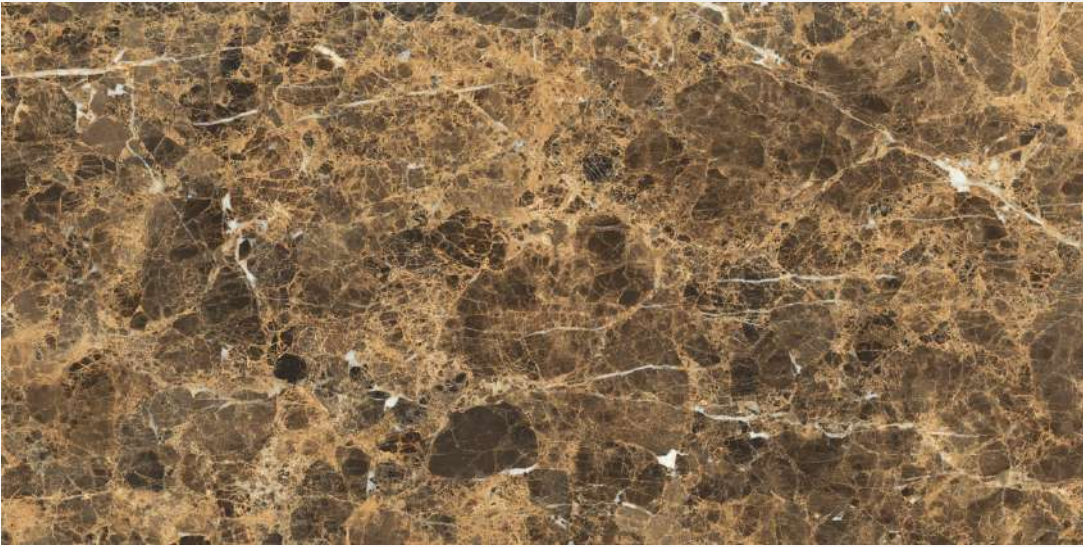

 **G:ESPORCELAN**

CREK BLUE

Size:
600 X 1200 MM

Finish:
HighGloss

Thickness:
9 MM

 **G:ESPORCELAN**

DARK EMPERADOR

Size:
600 X 1200 MM