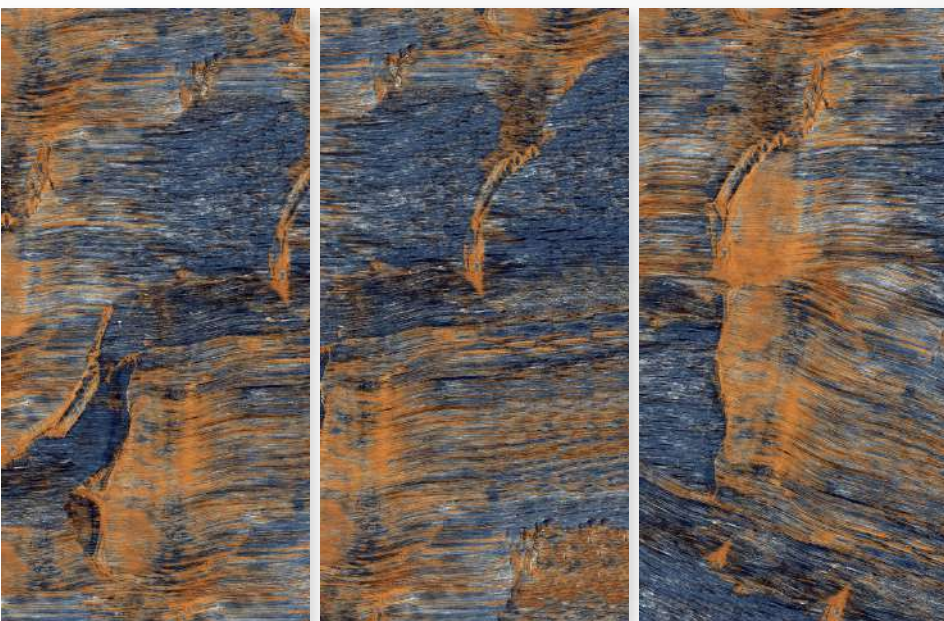

 **G:ESPORCELAN**

CREK BLUE

Size:
600 X 1200 MM

Finish:
HighGloss

Thickness:
9 MM

 **G:ESPORCELAN**

DARK EMPERADOR

Size:
600 X 1200 MM