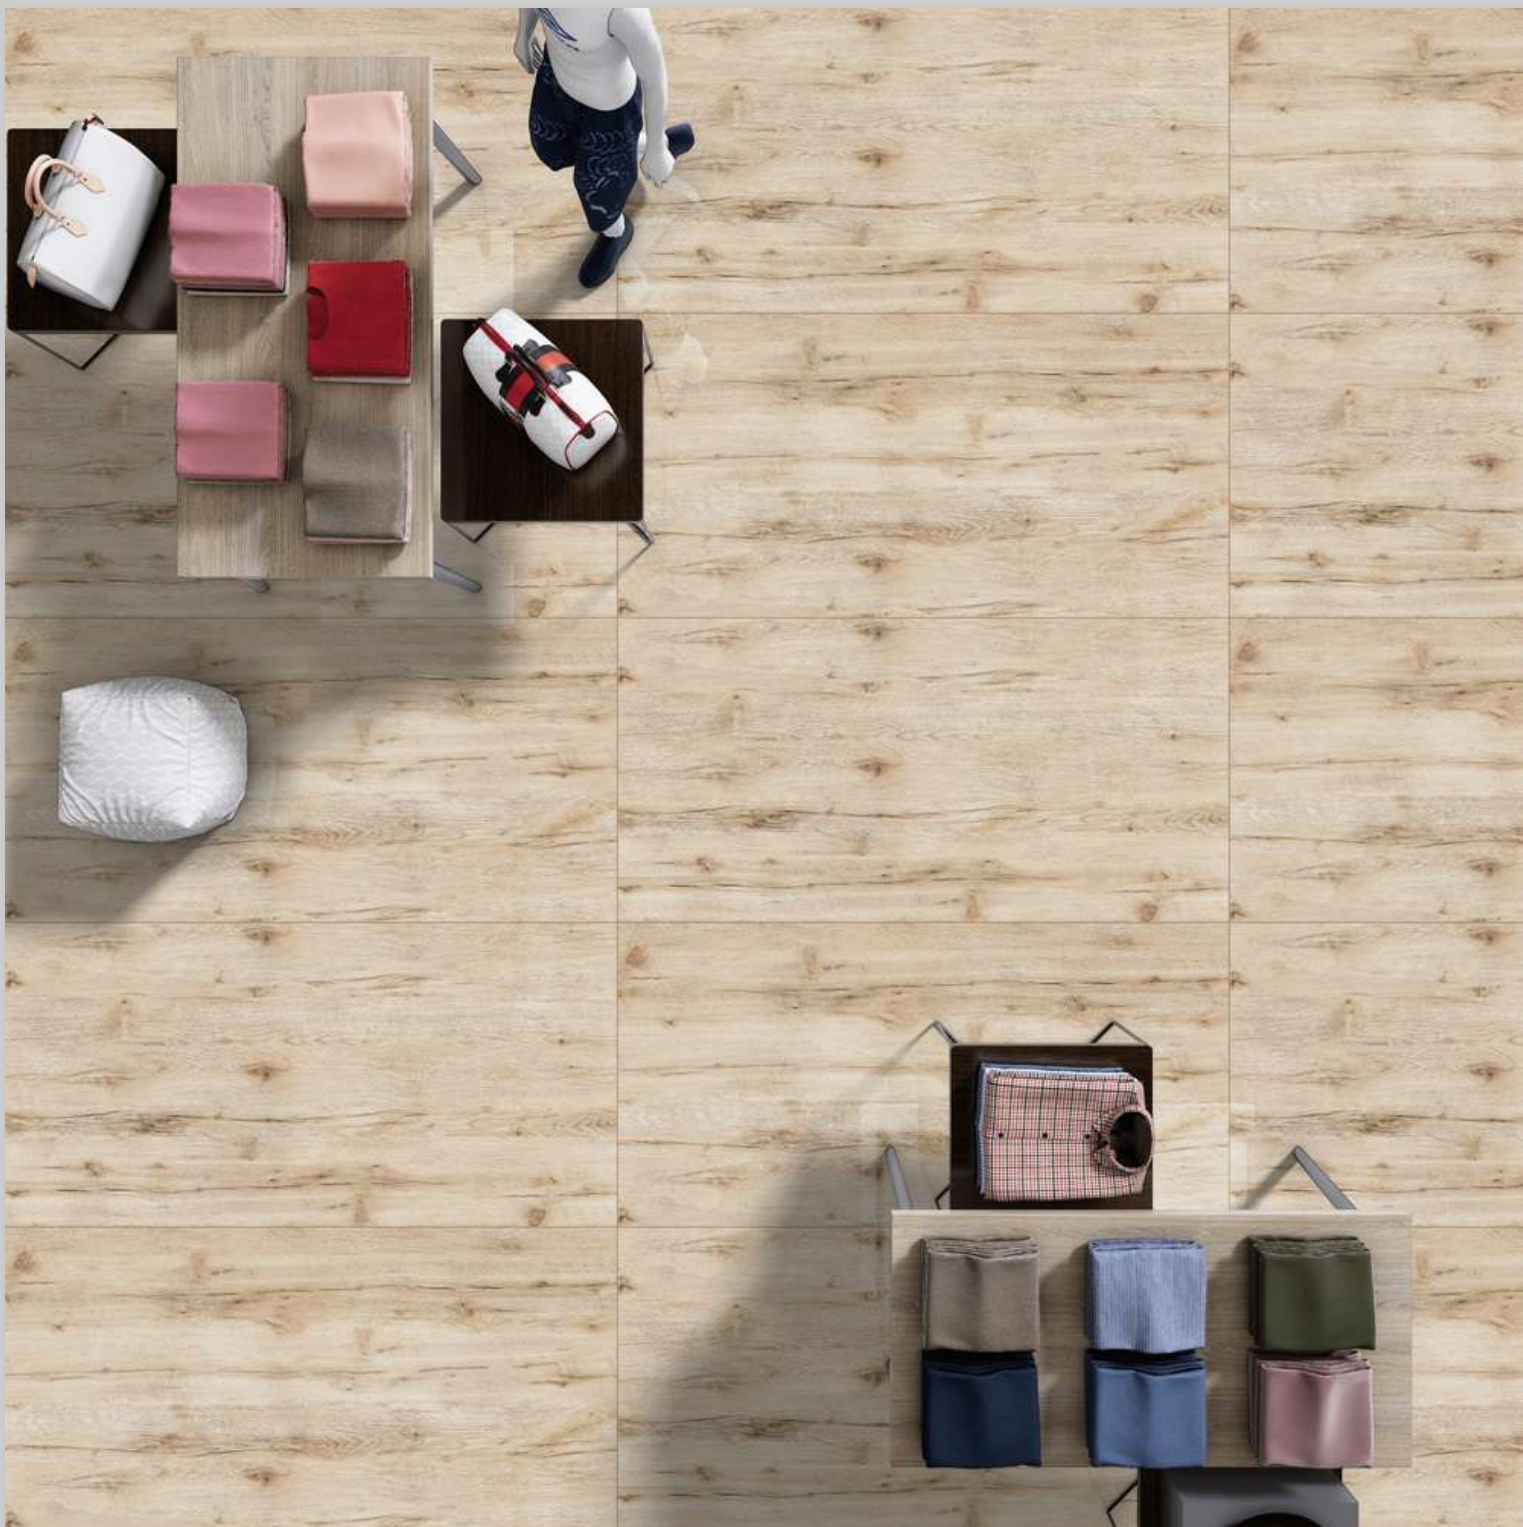

GRESPORCELAN

SCOOT PINE

600 X 1200 MM
Glossy