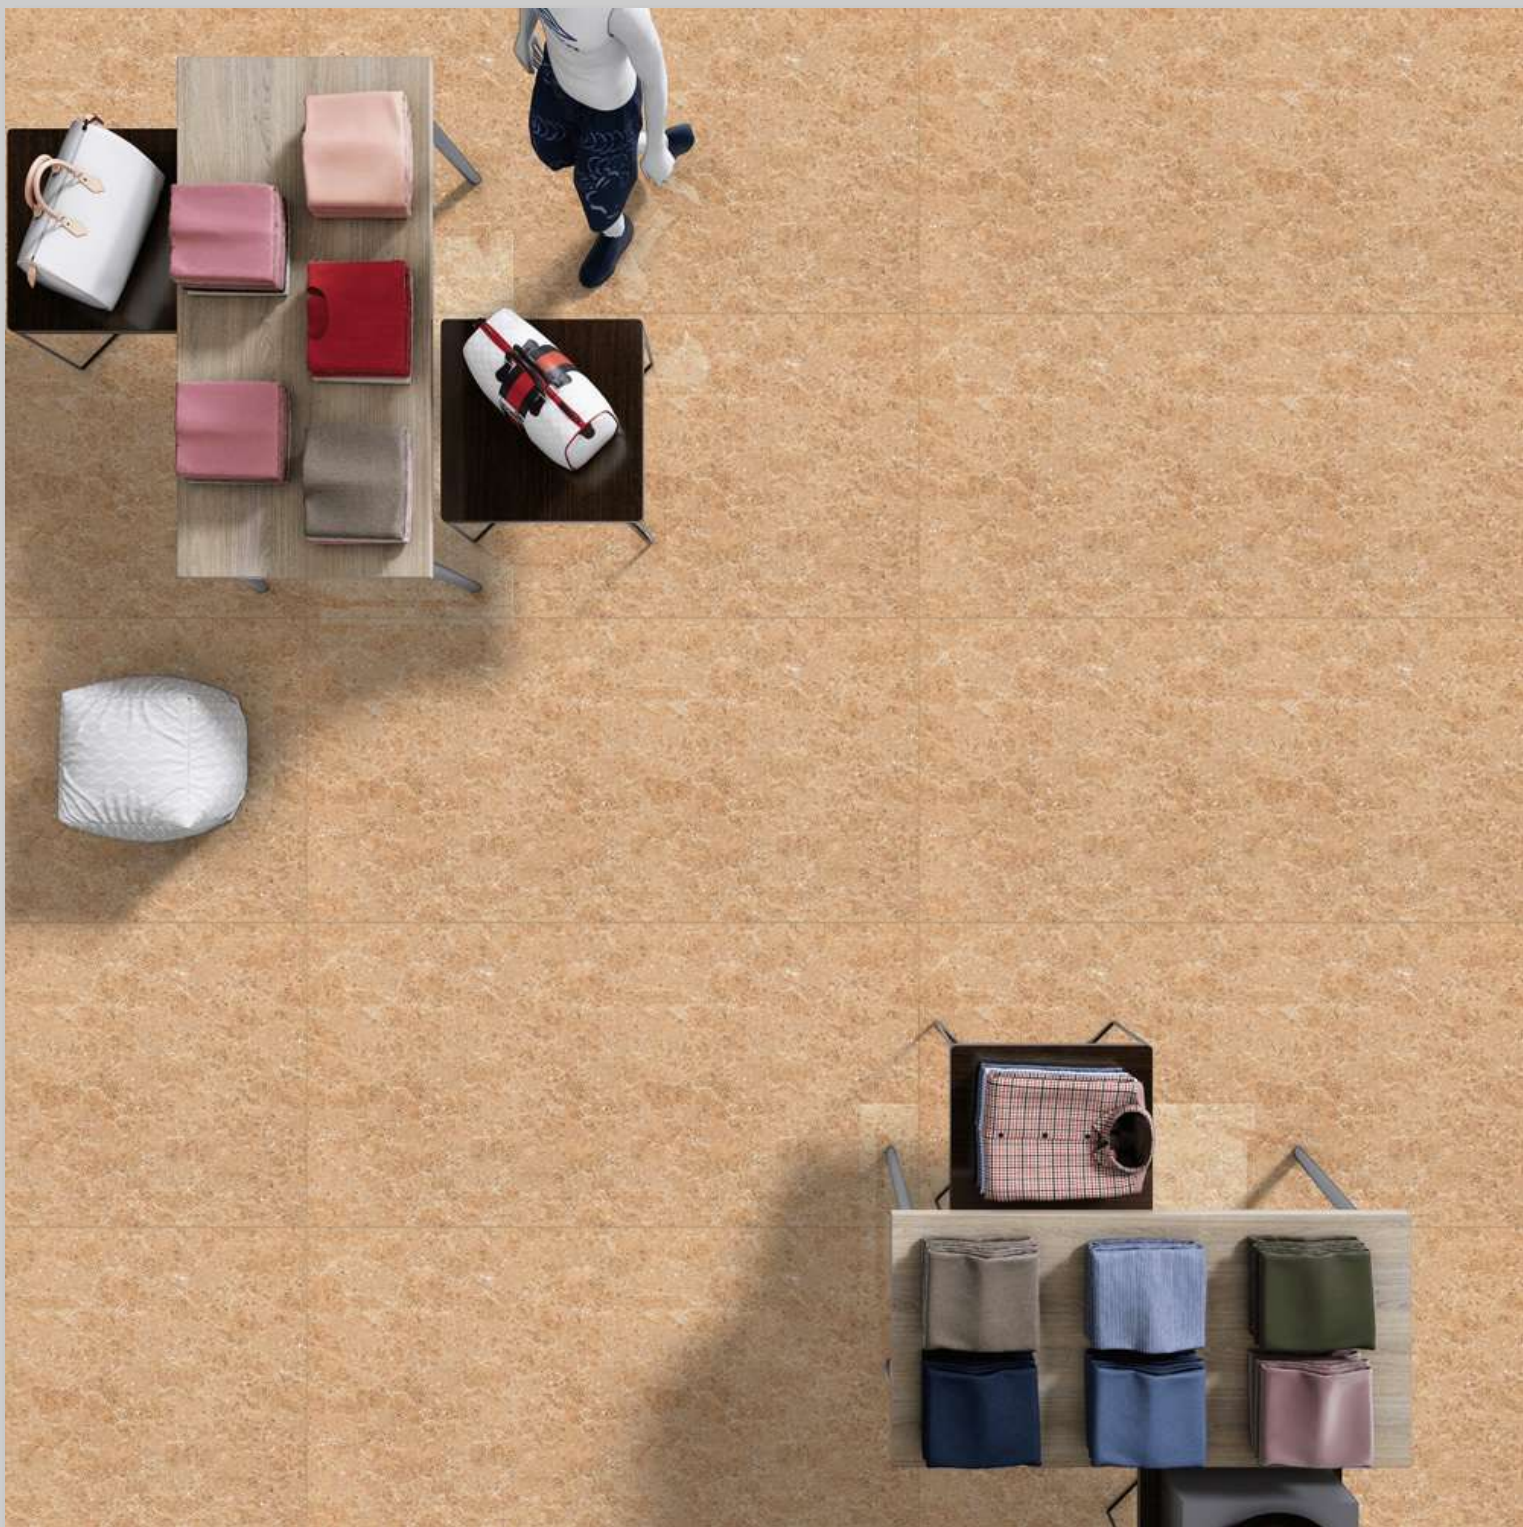

## CHILILI BIEGE

600 X 1200 MM  
Glossy

 GRESPORCELAN