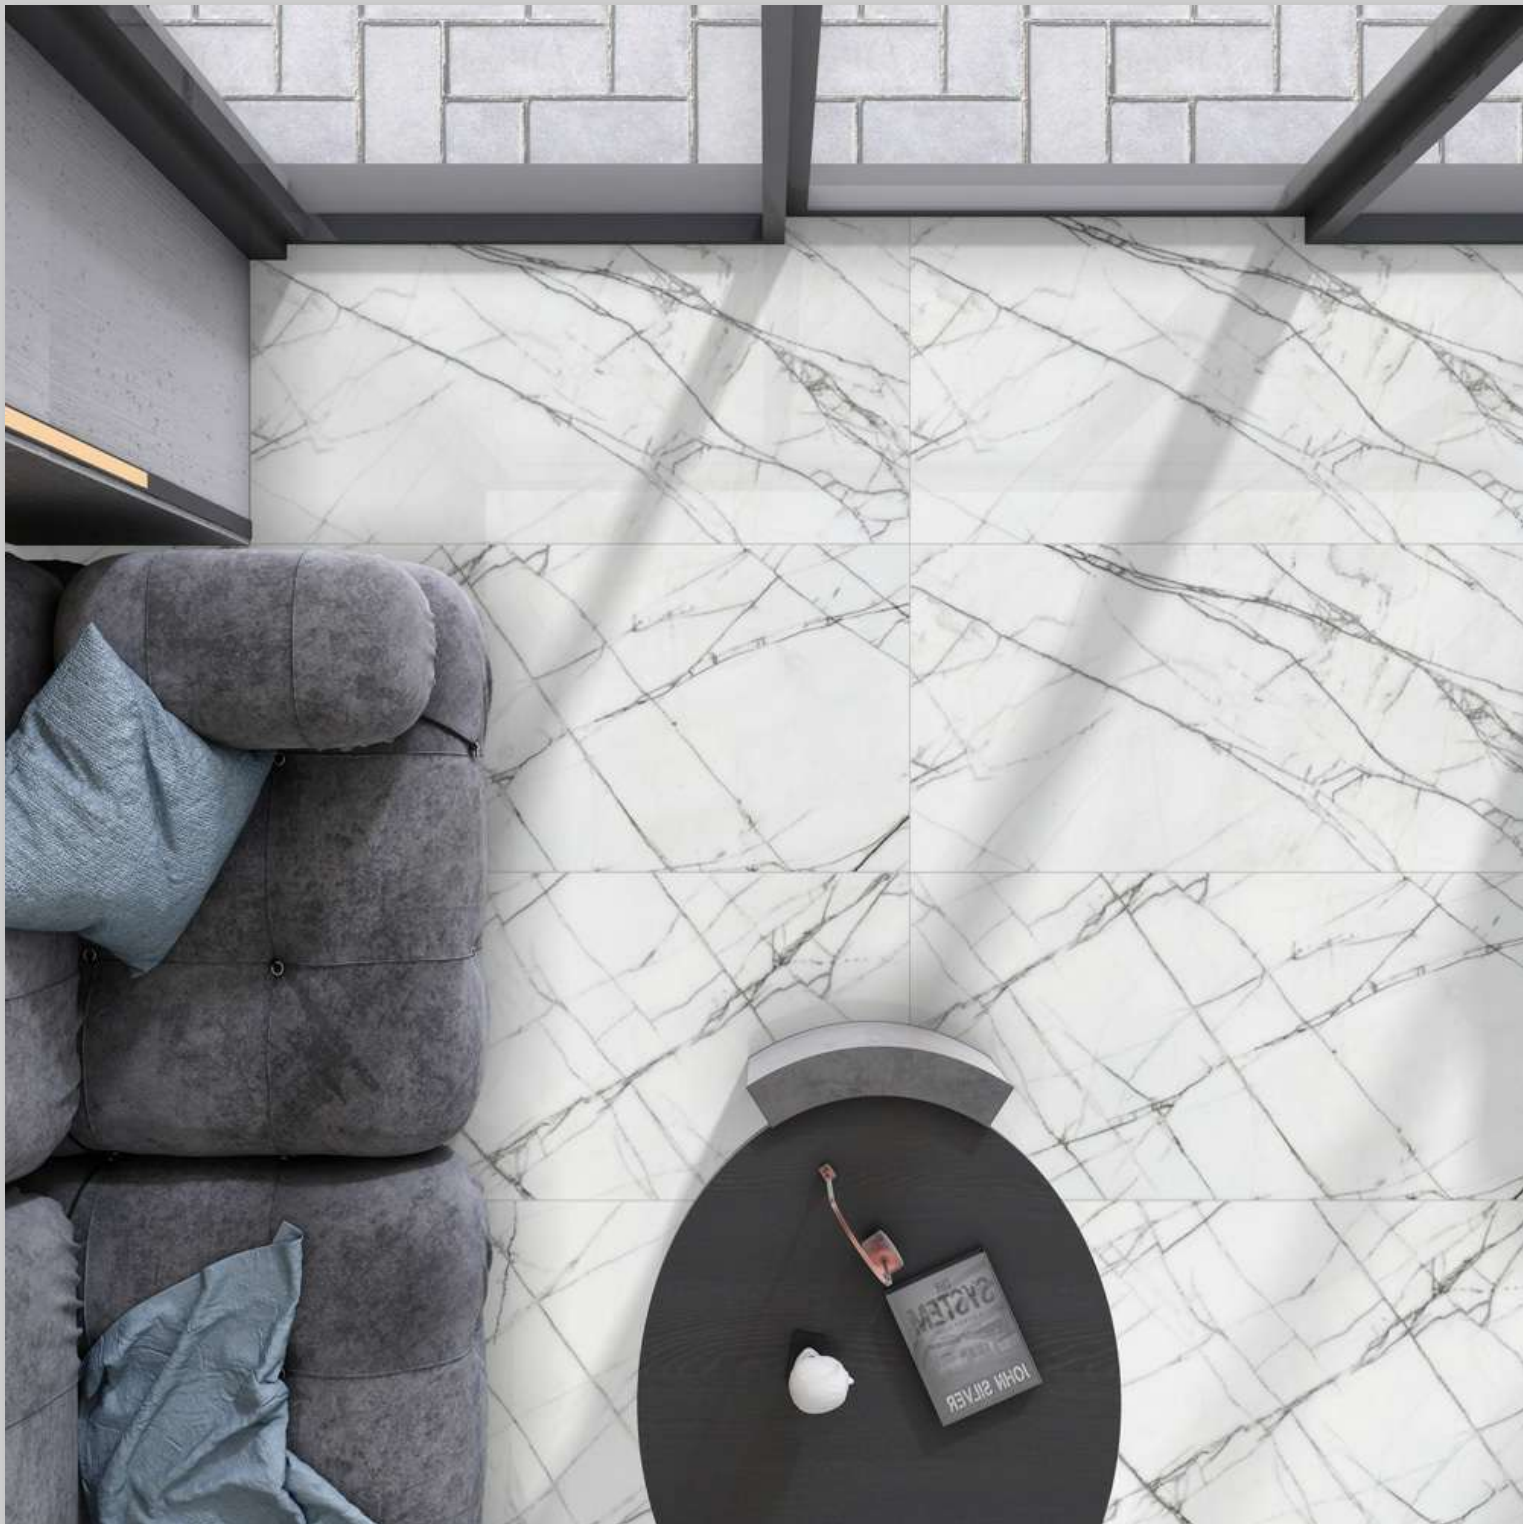

GRESPORCELAIN

PEARL STATUARIO

600 X 1200 MM
Glossy