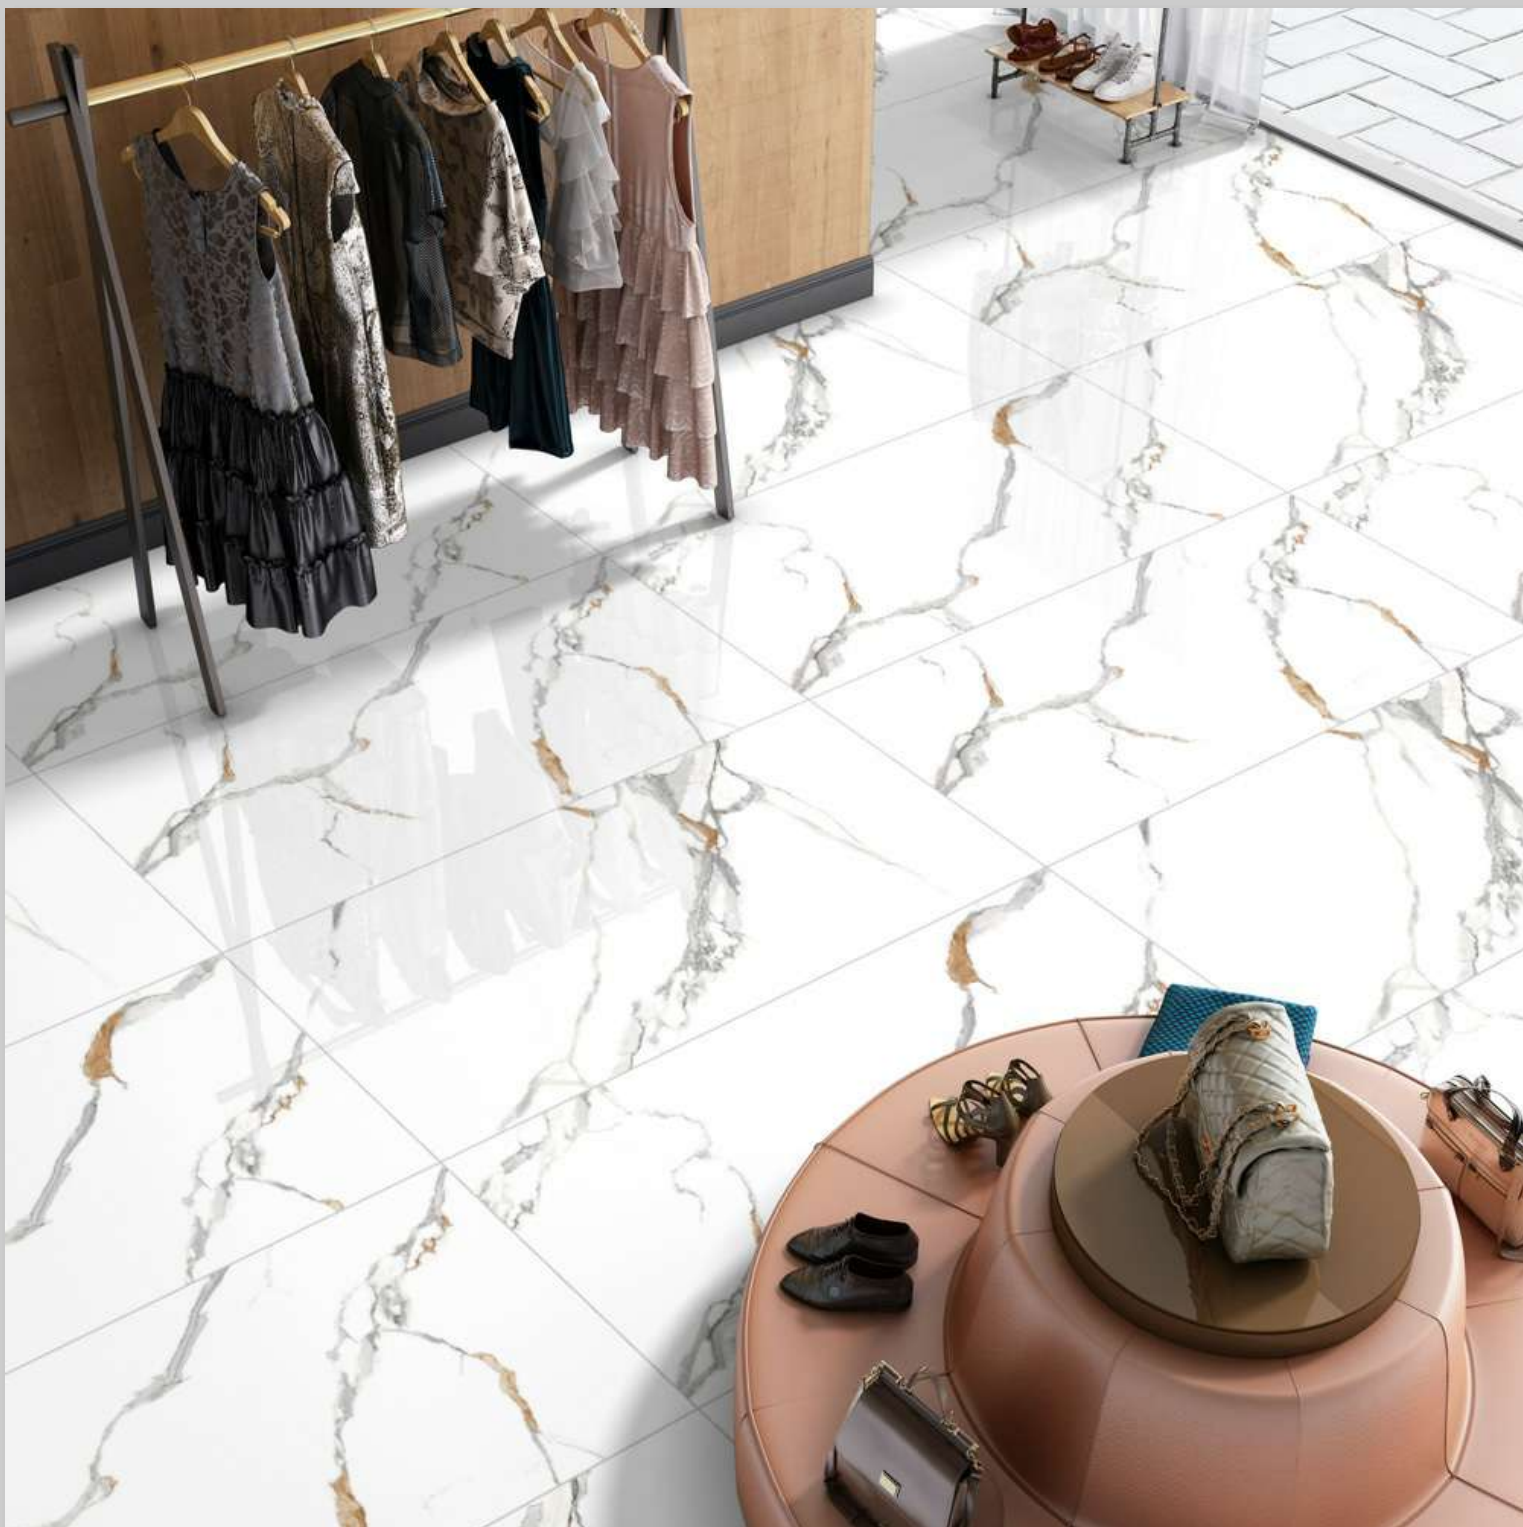

## SOFIA YELLOW

600 X 1200 MM  
Glossy

 **GRESPORCELAN**

## STATUARIO

600 X 1200 MM  
Glossy

 GRESPORCELAIN