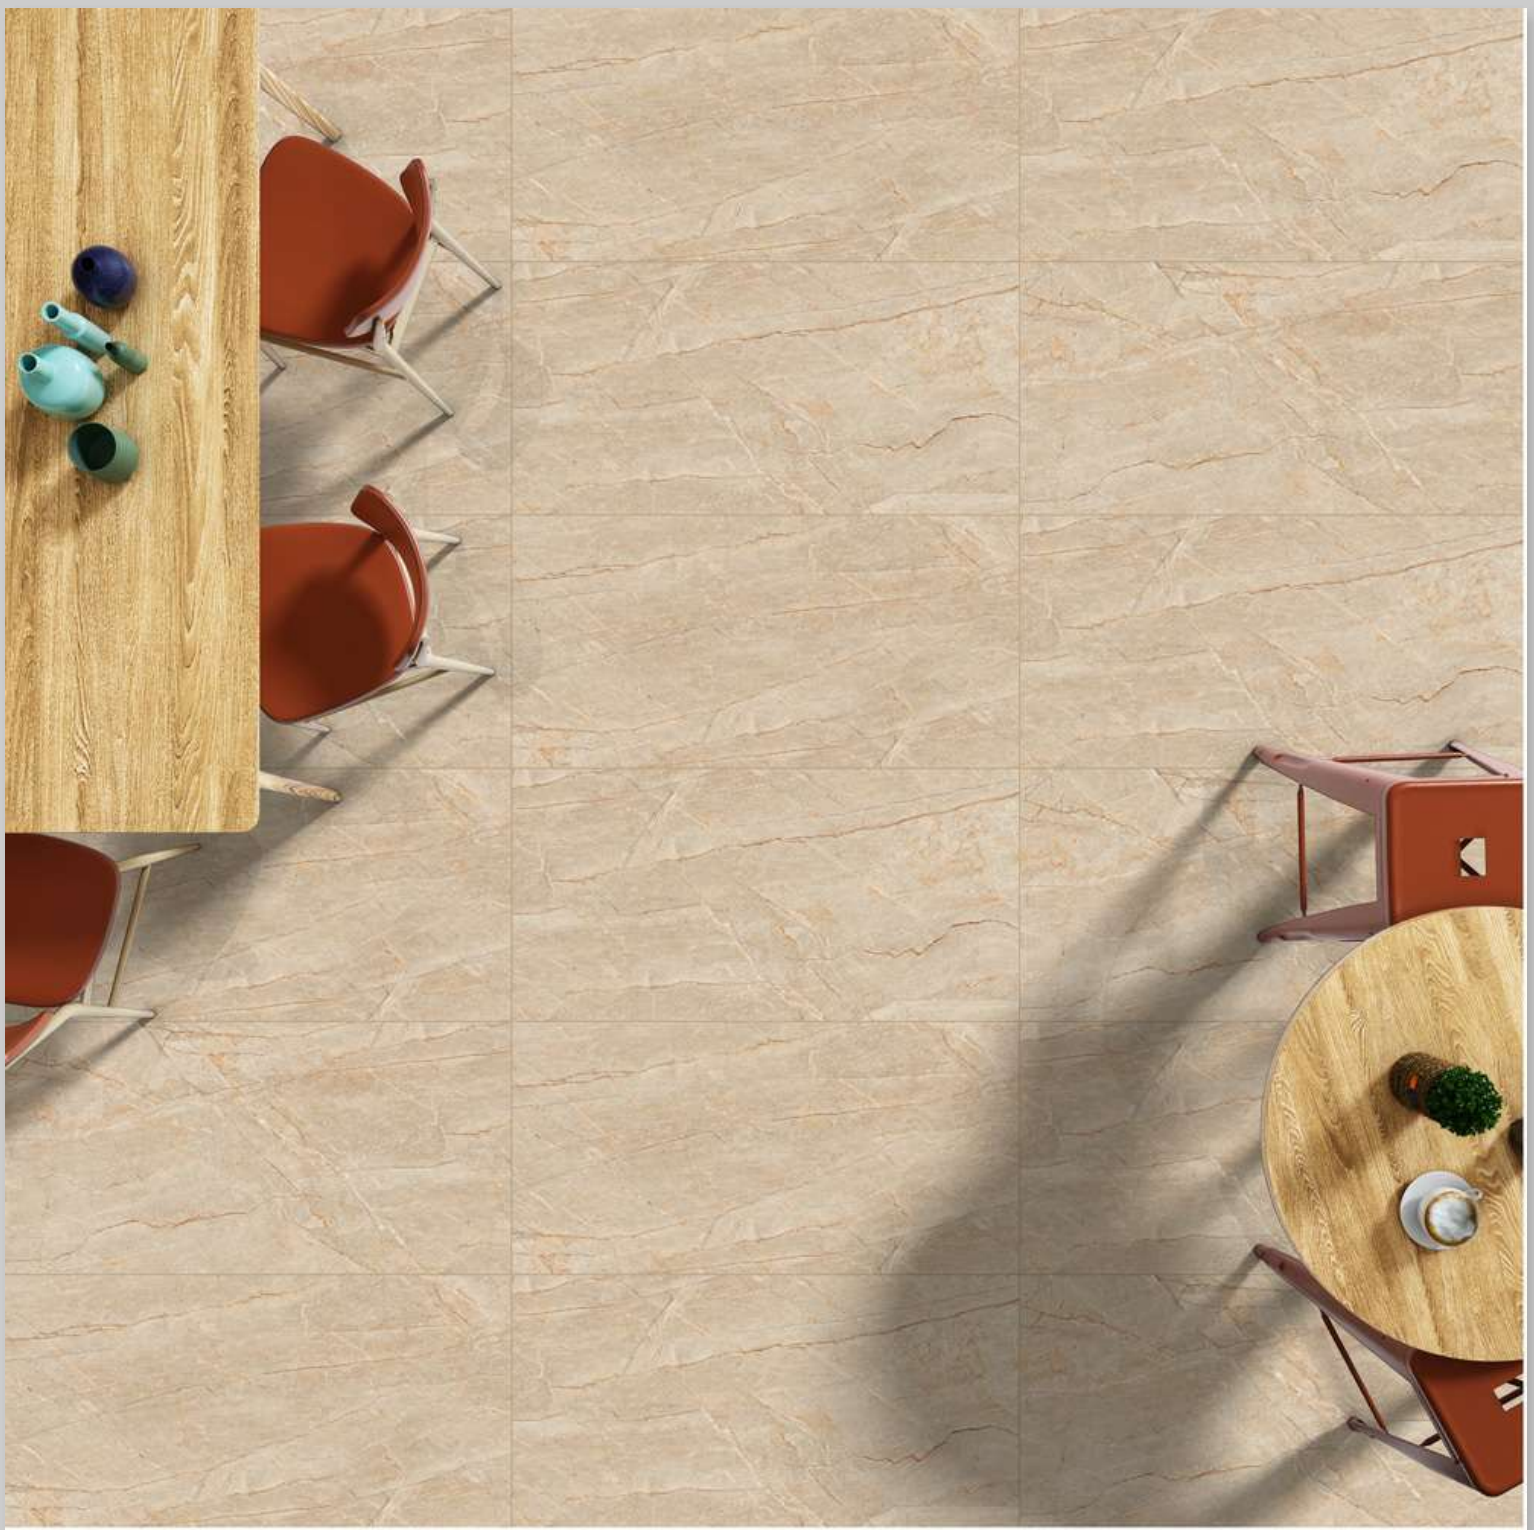

GRESPORCELAN

EMOORIUM BEIGE

600 X 1200 MM
Glossy