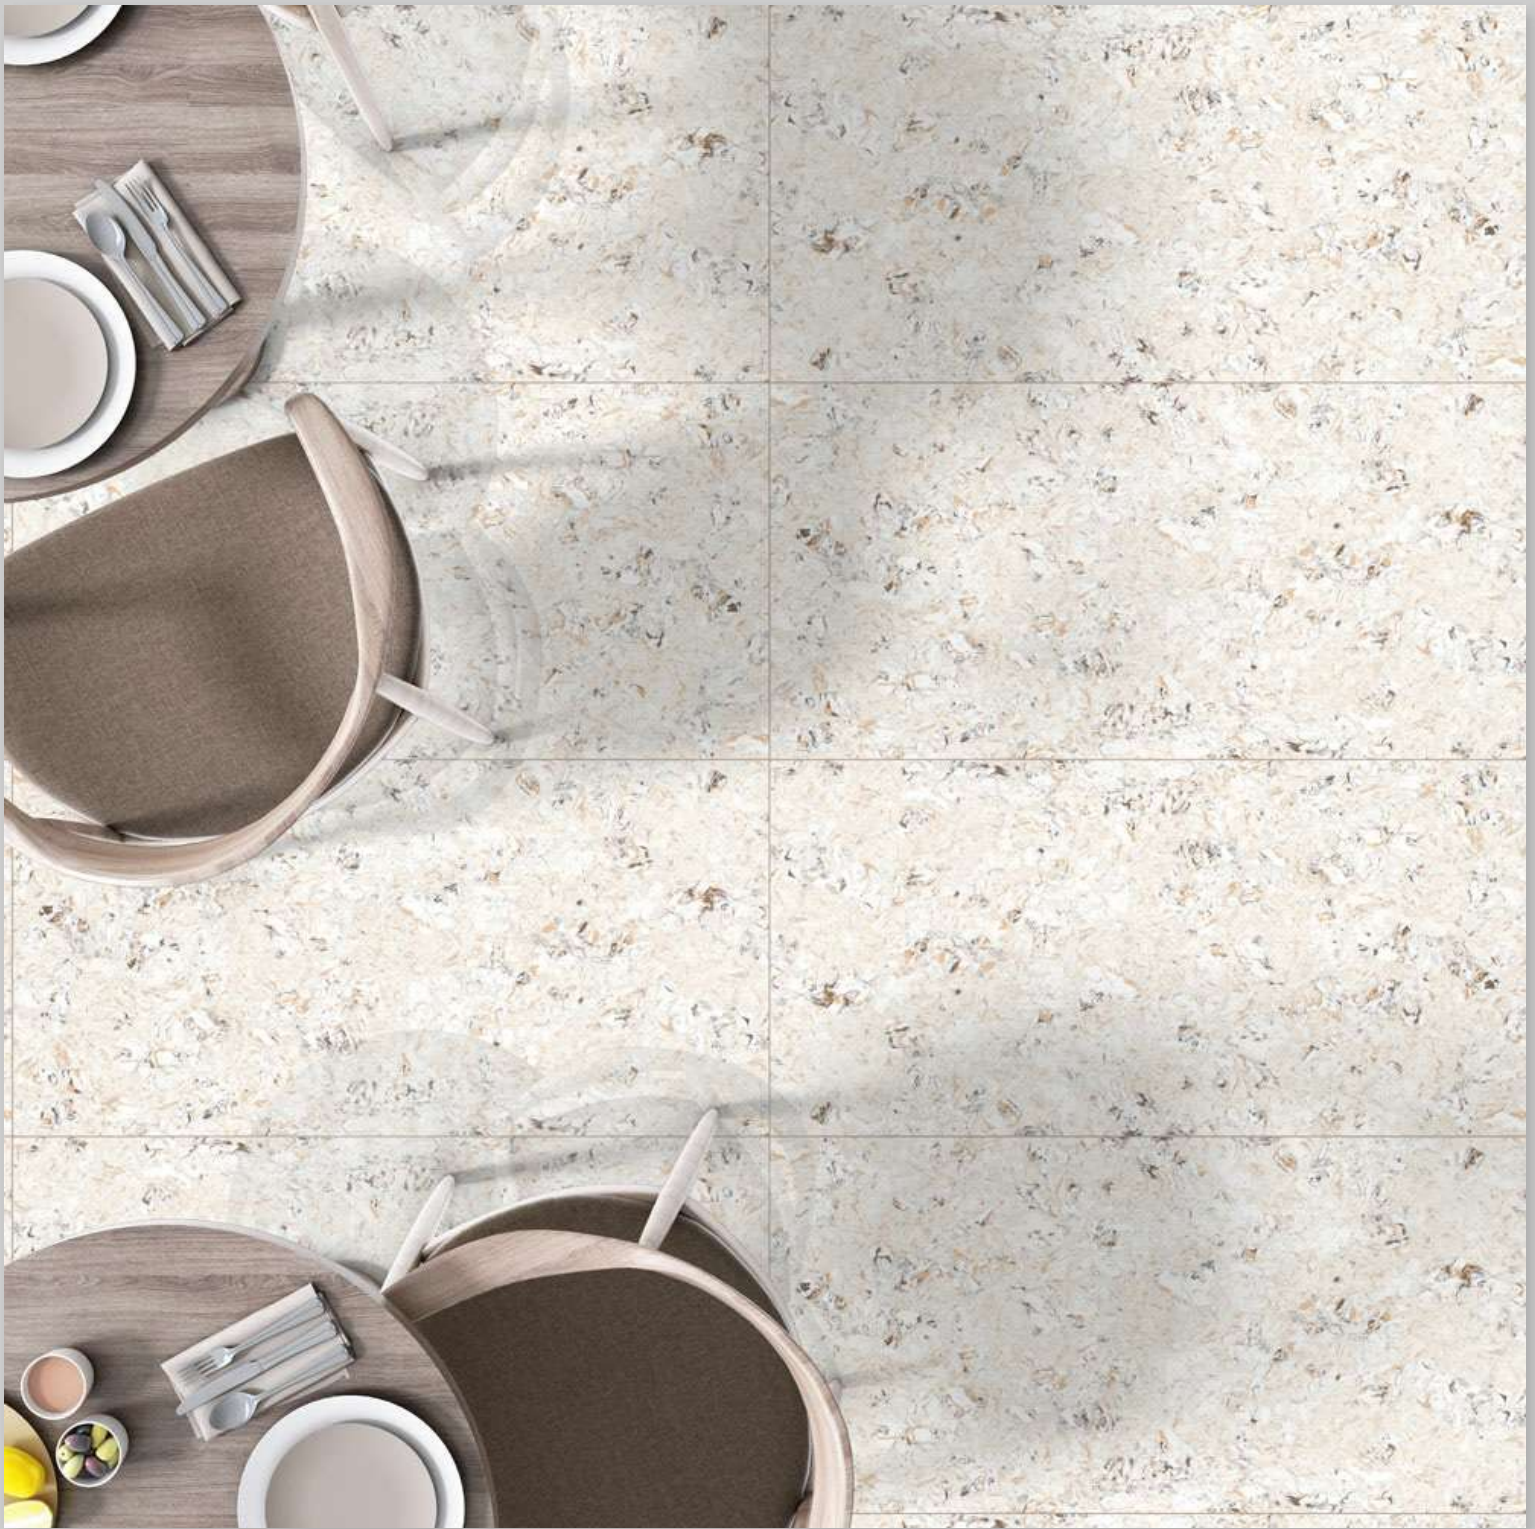

G:ESP•RCELAN

PRESTONE BIEGE

600 X 1200 MM
Glossy