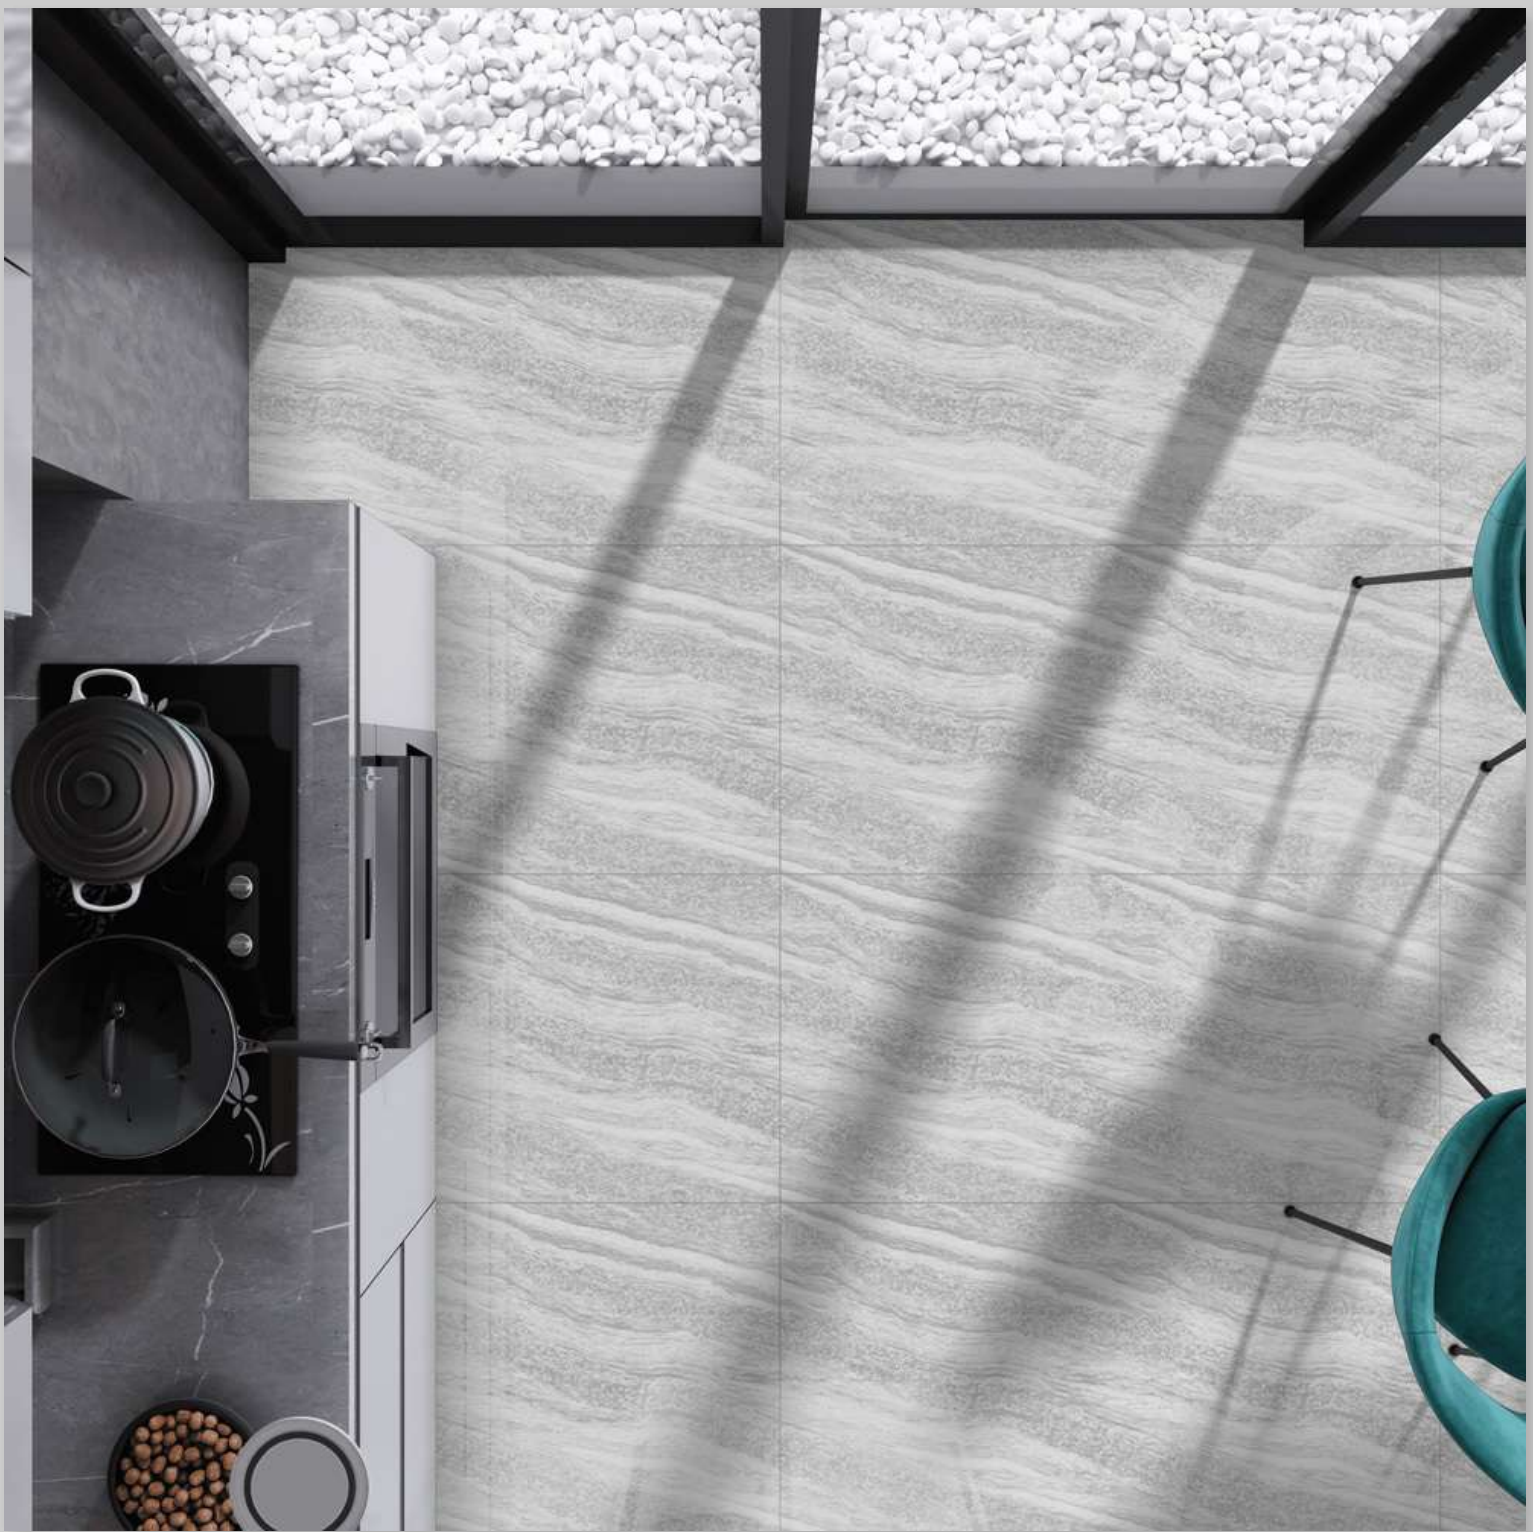

GRESPORCELAN

SANTA BAINCO

600 X 1200 MM
Glossy