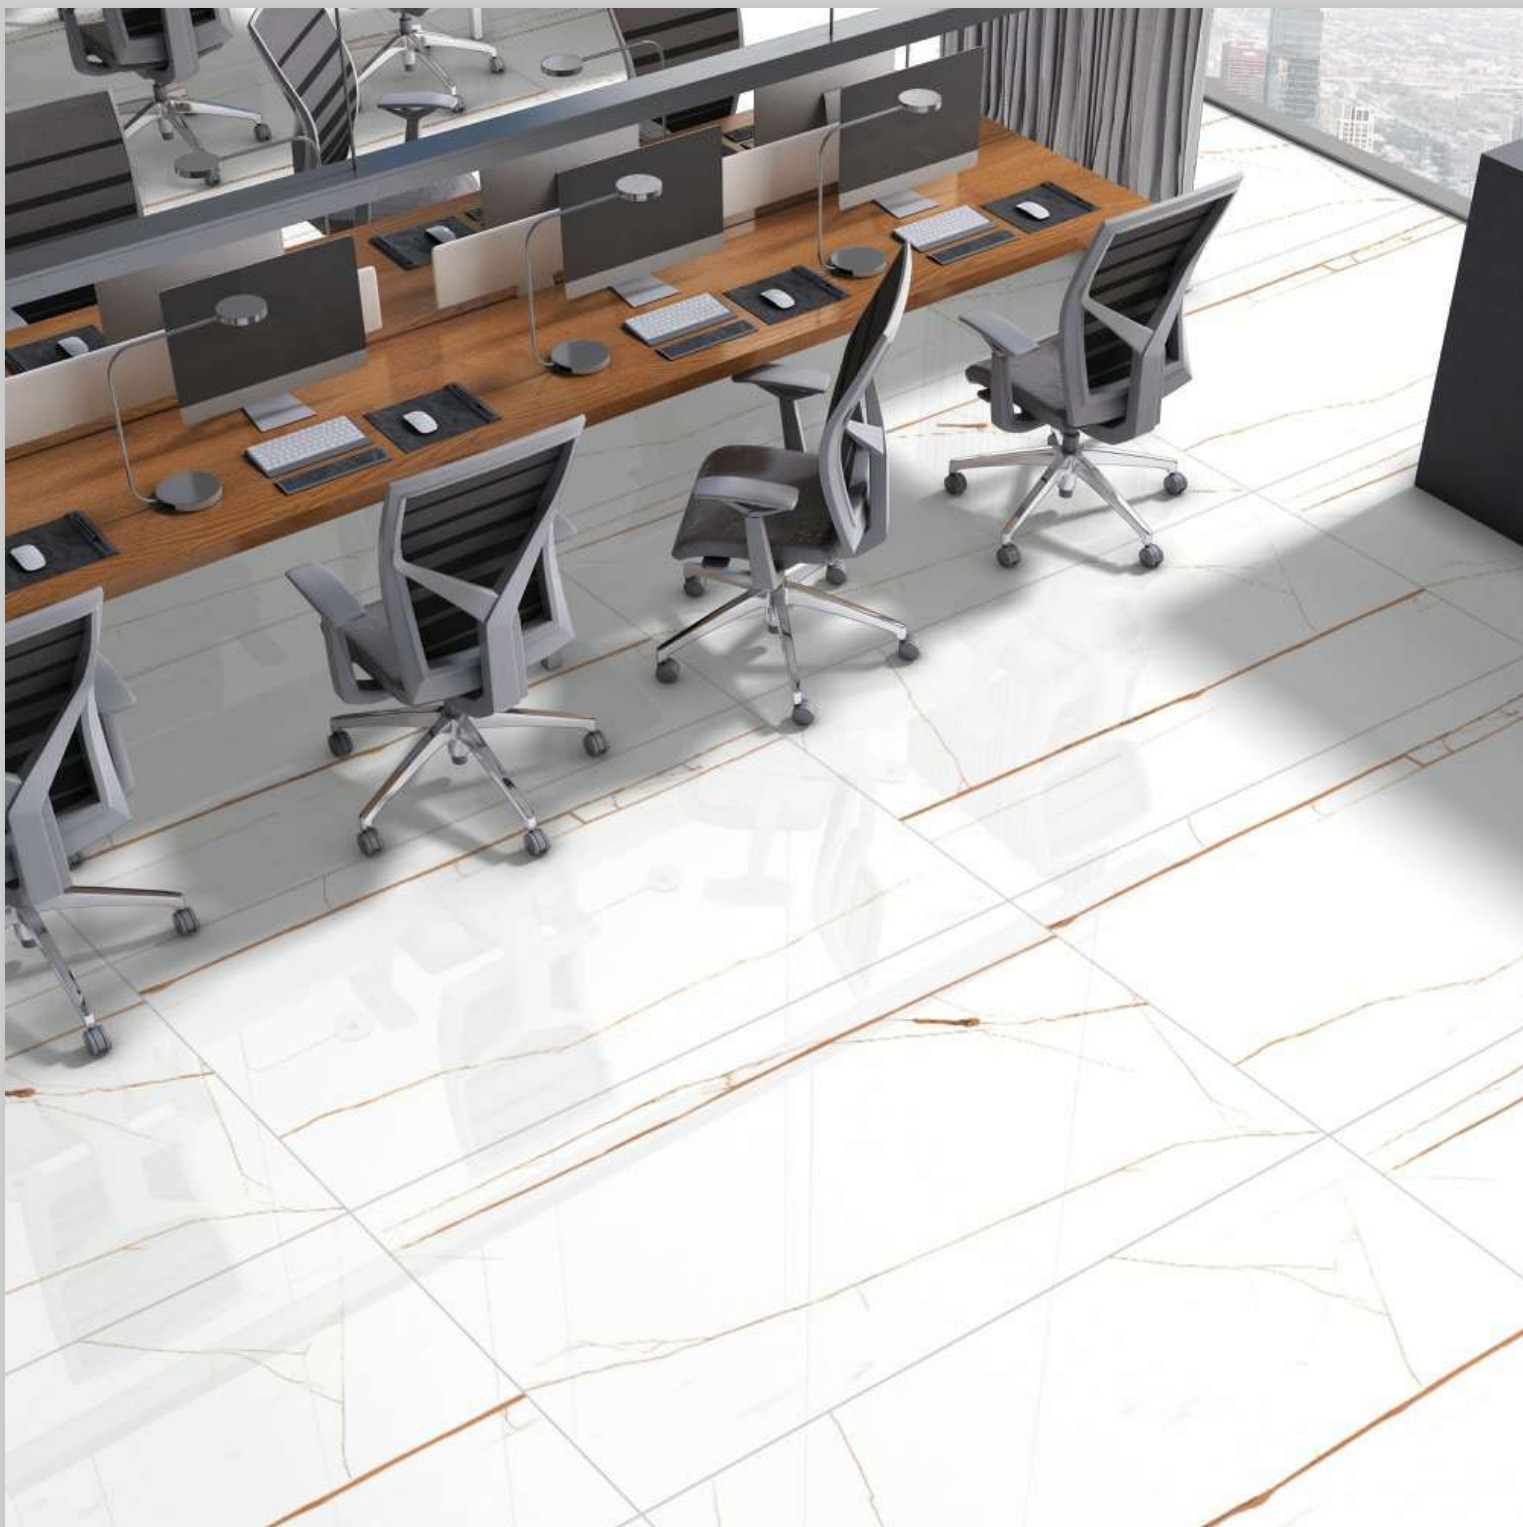

GRESPORCELAIN

ACAPULCO GOLD

600 X 1200 MM
Glossy