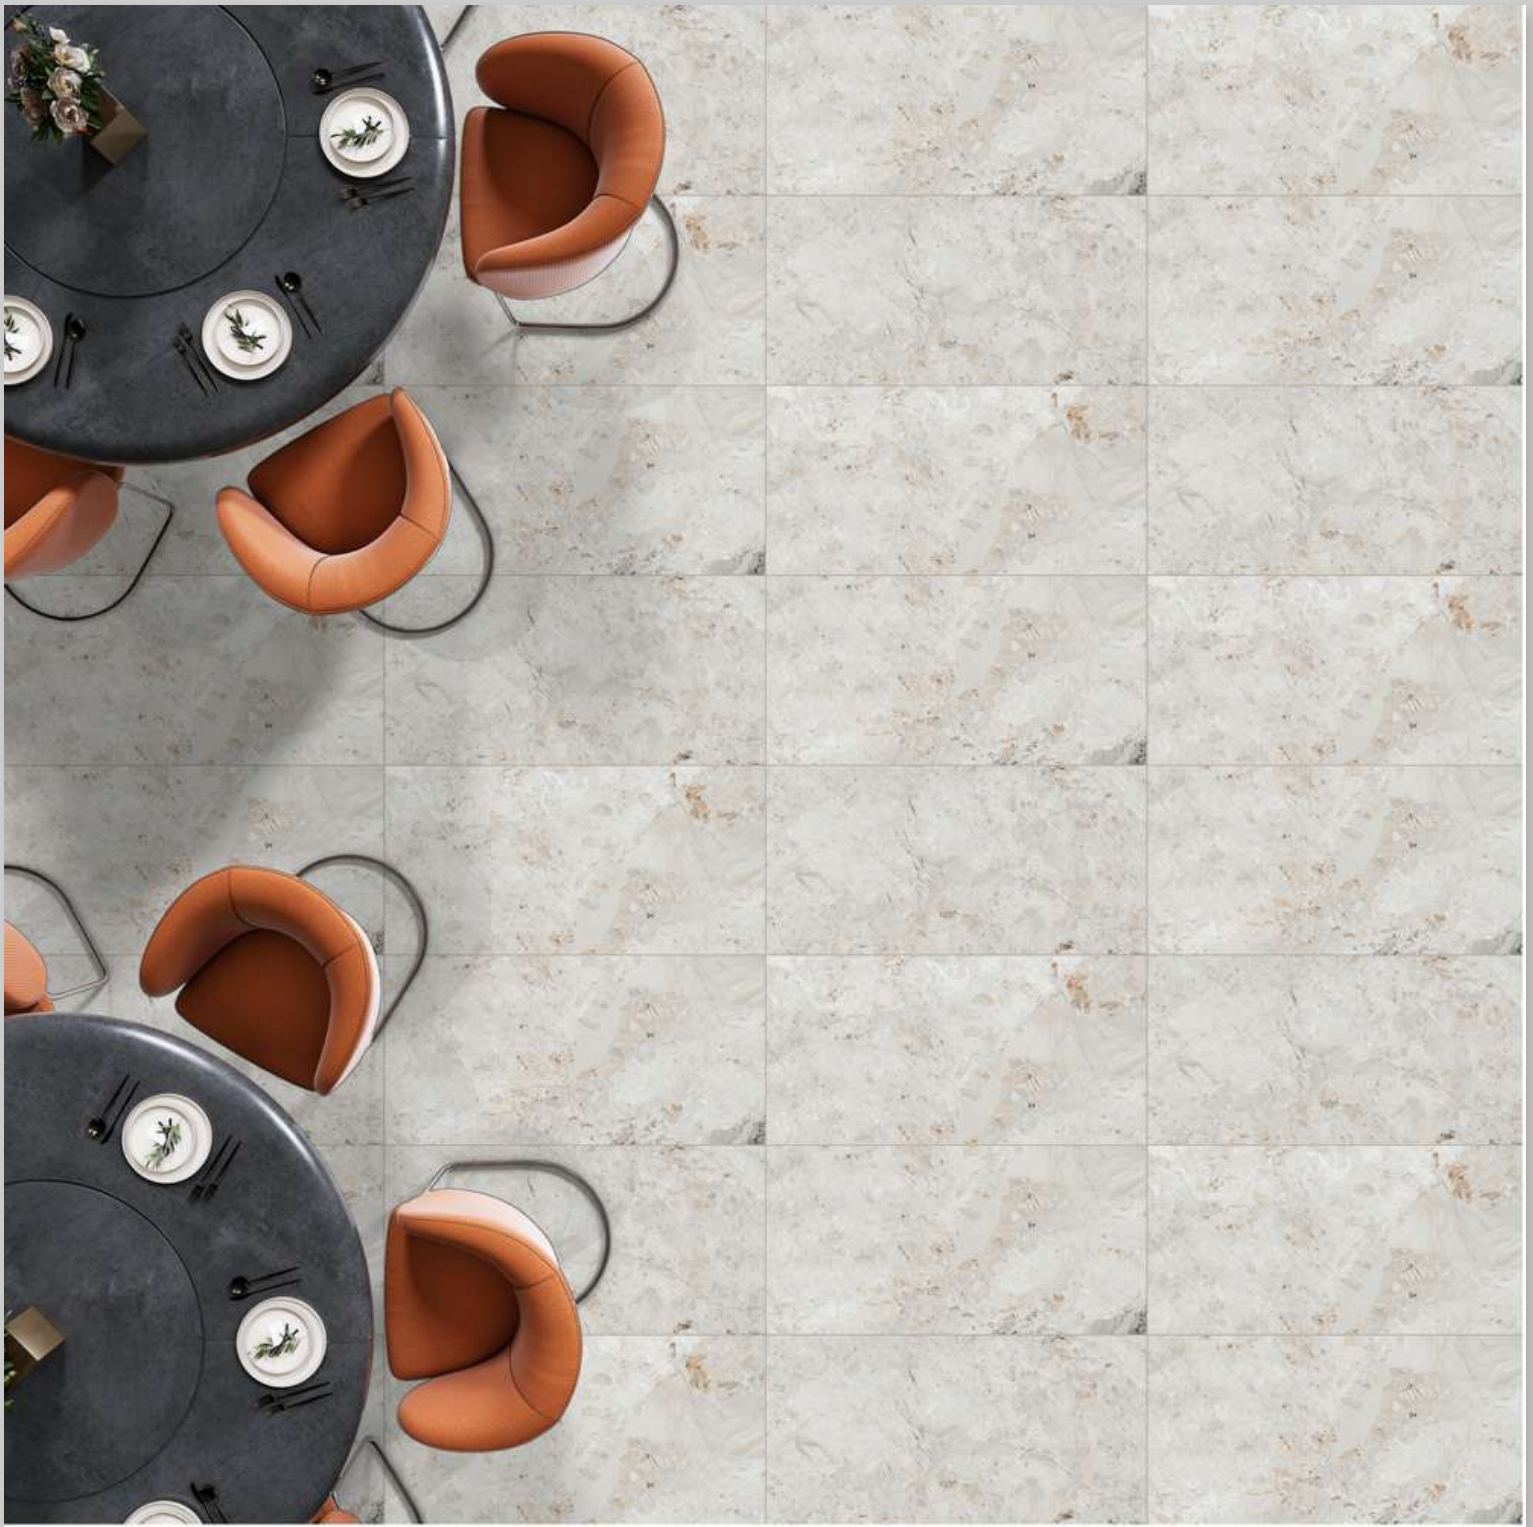

## **BRECCIA VIOLA**

600 X 1200 MM  
Glossy

 **GRESPORCELAN**