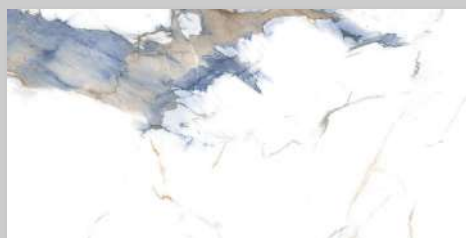

GRESPORCELAIN

LUCIO AZUL

600 X 1200 MM
Glossy