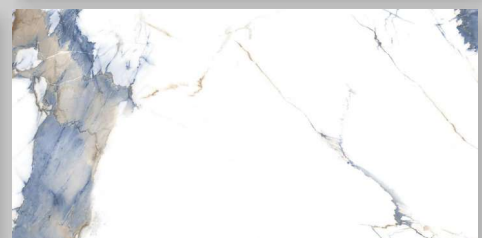

GRESPORCELAIN

LUCIO AZUL

600 X 1200 MM
Glossy