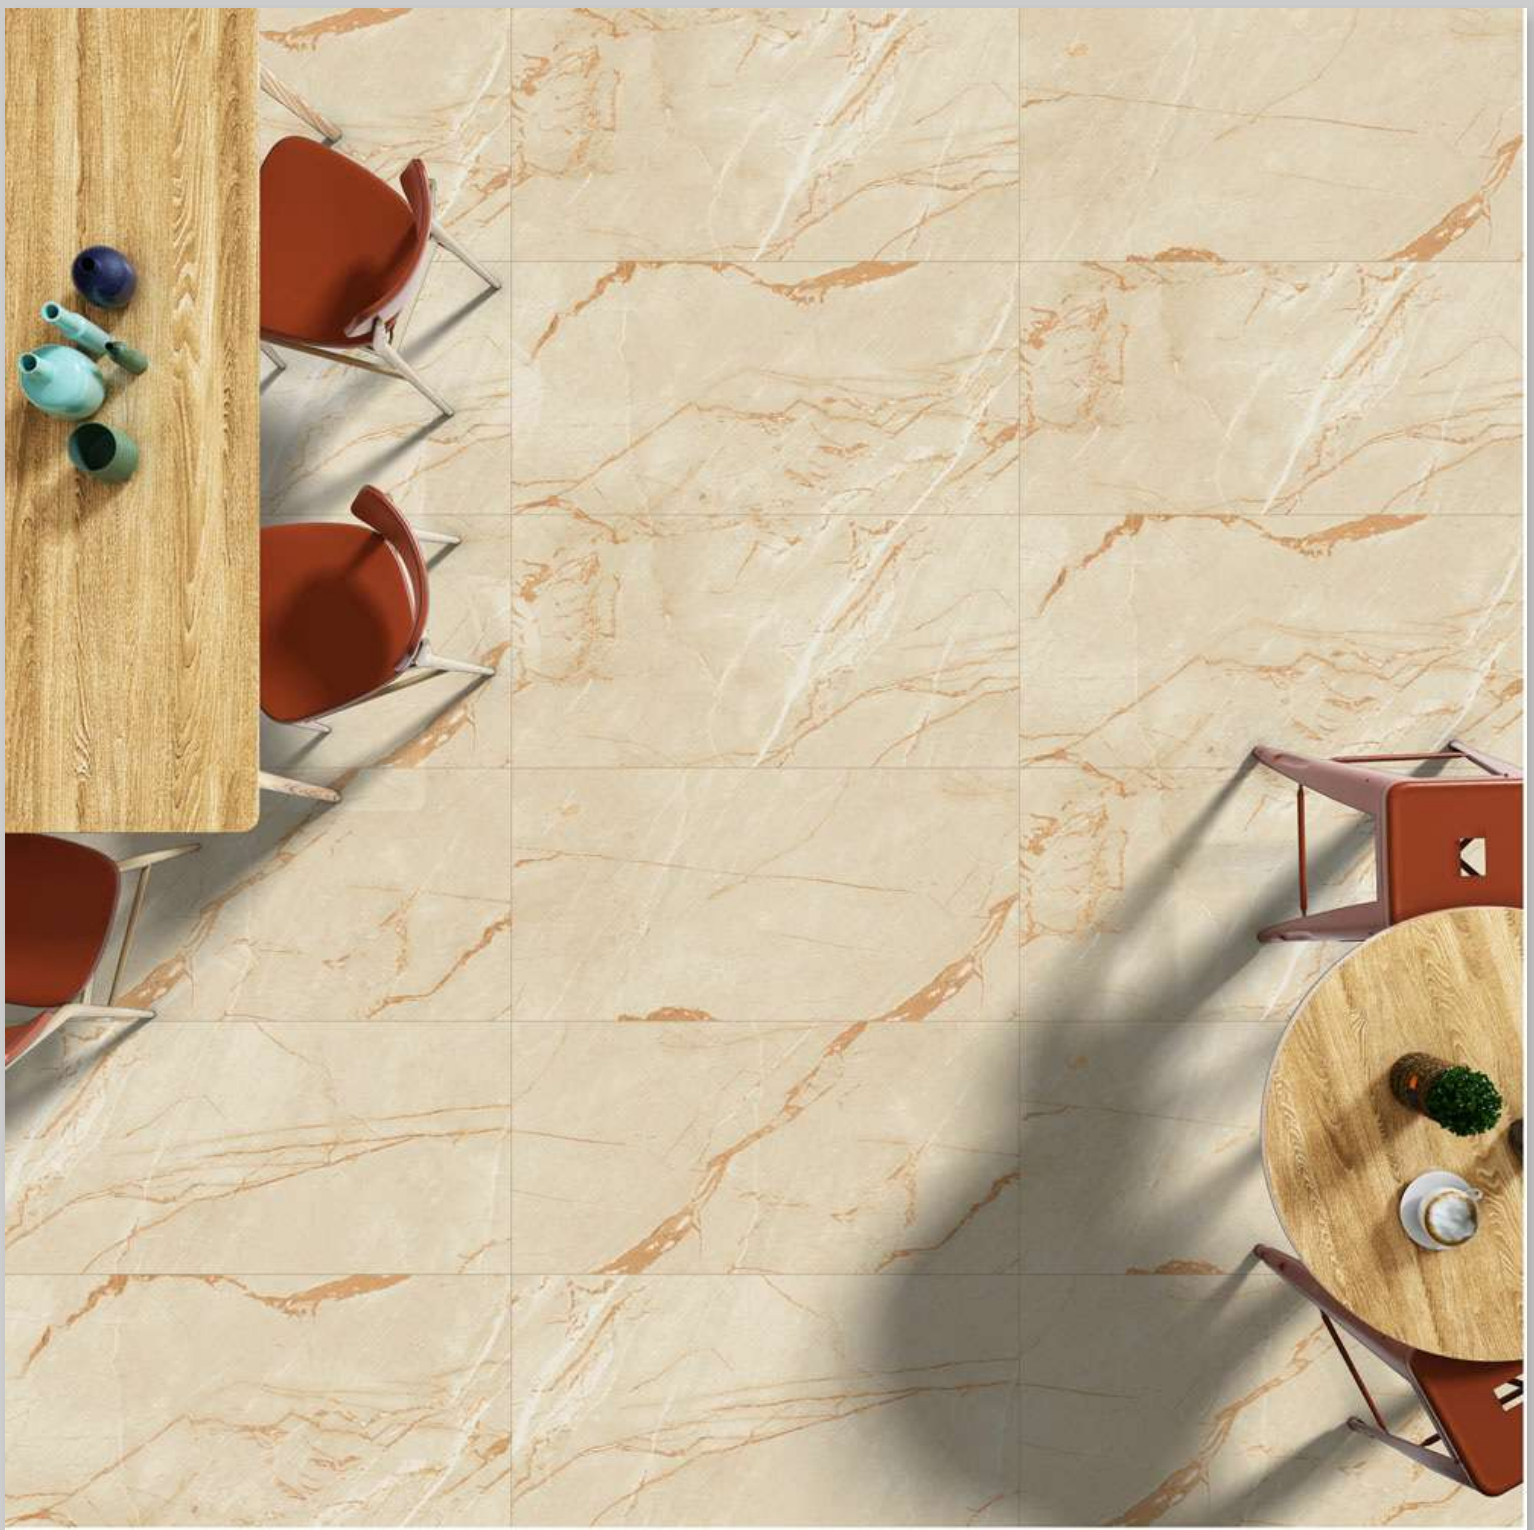

GRESPORCELAN

LEAF BRECCIA BEIGE

600 X 1200 MM
Glossy