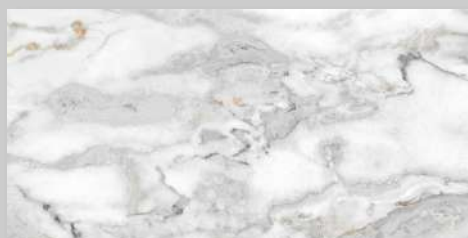

GRESPORCELAN

GOLDEN WAVE

600 X 1200 MM
Glossy