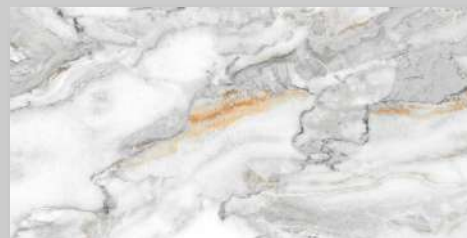

GRESPORCELAN

GOLDEN WAVE

600 X 1200 MM
Glossy