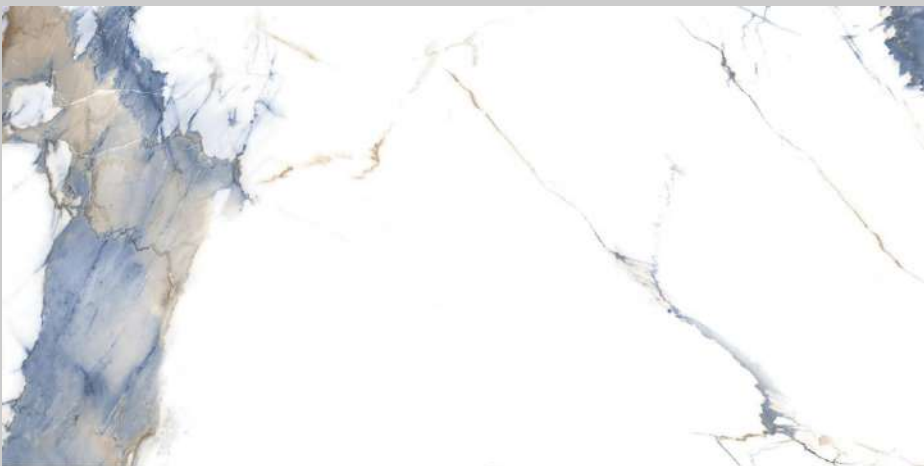

GRESPORCELAIN

LUCIO AZUL

600 X 1200 MM
Glossy