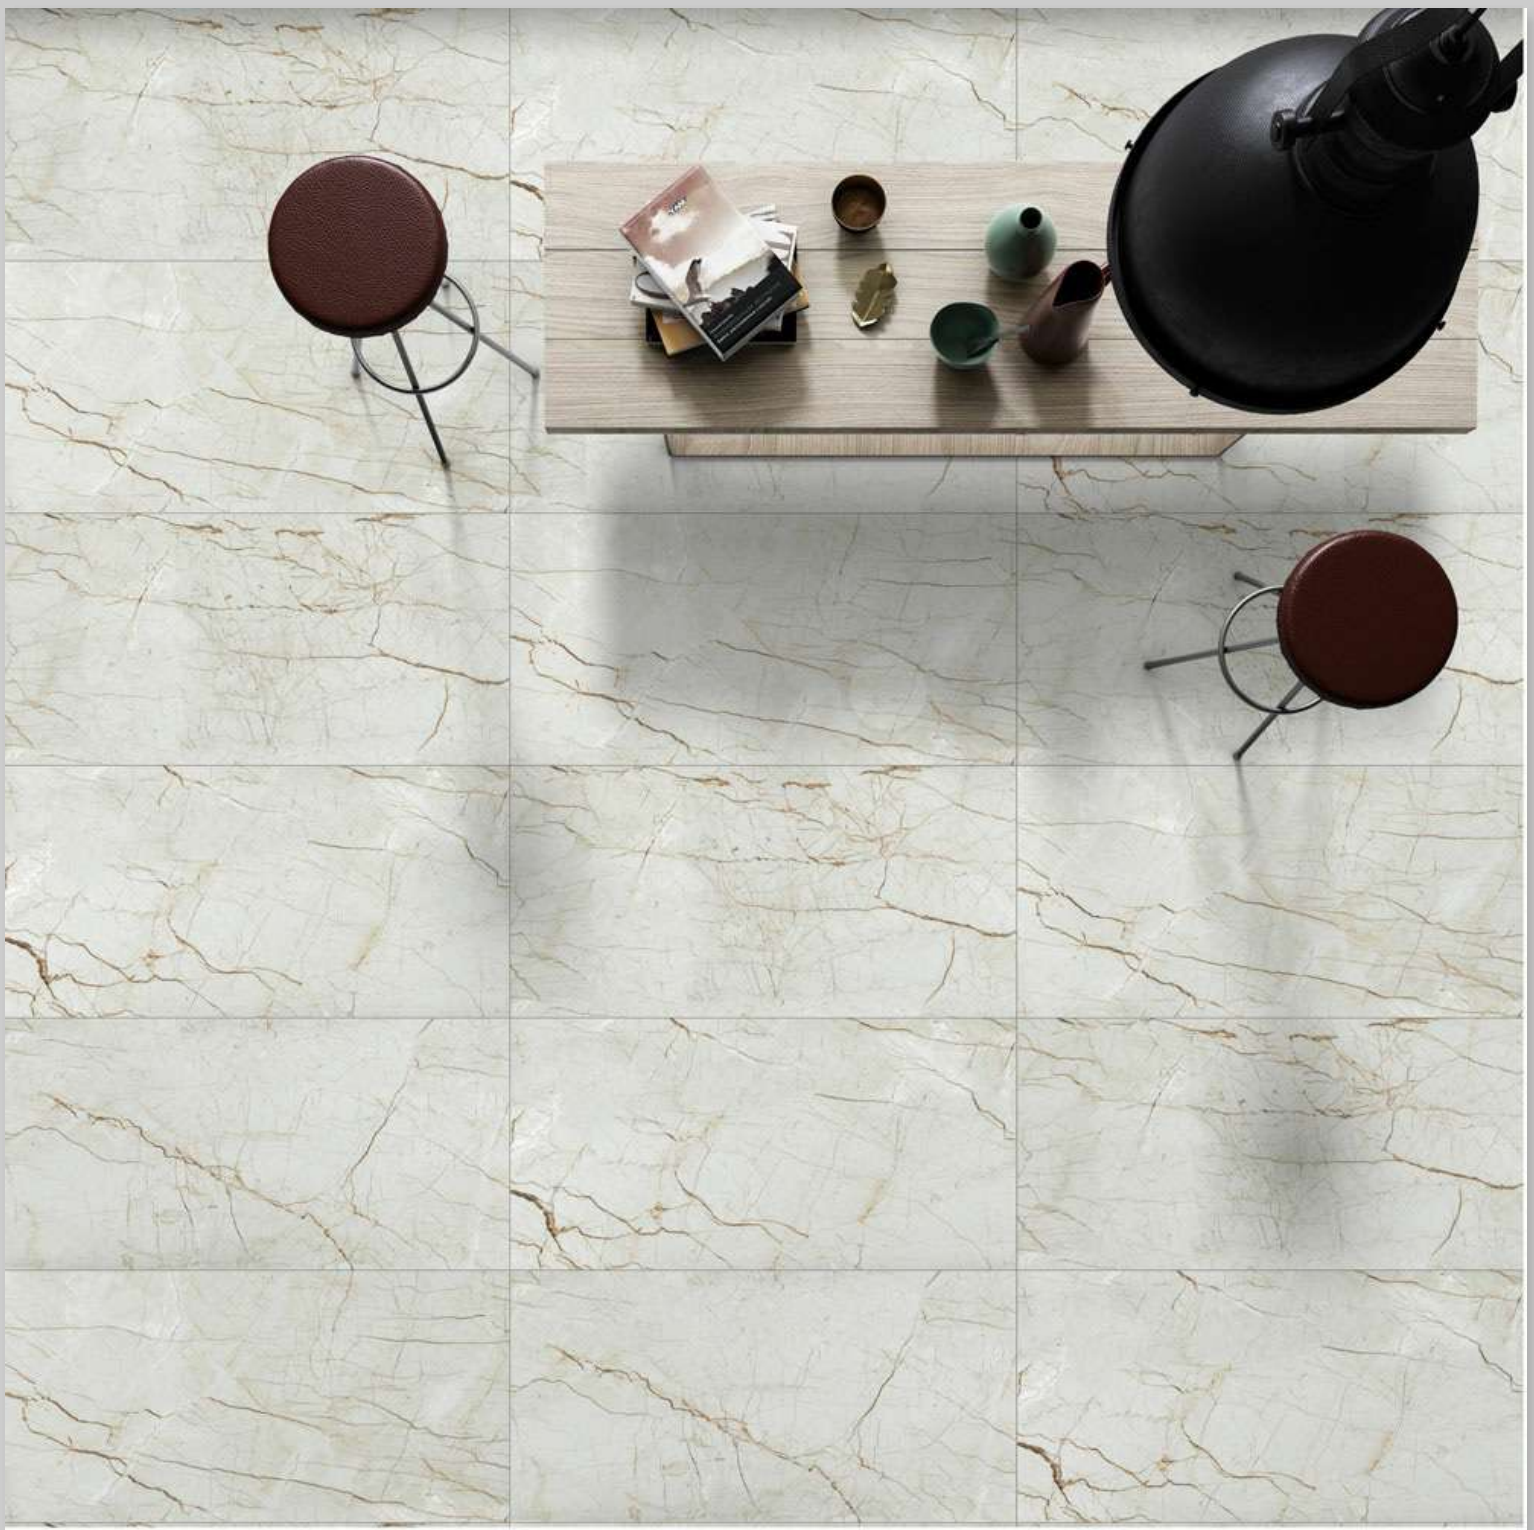

GRESPORCELAN

CLEMENTINE CREMA

600 X 1200 MM
Glossy