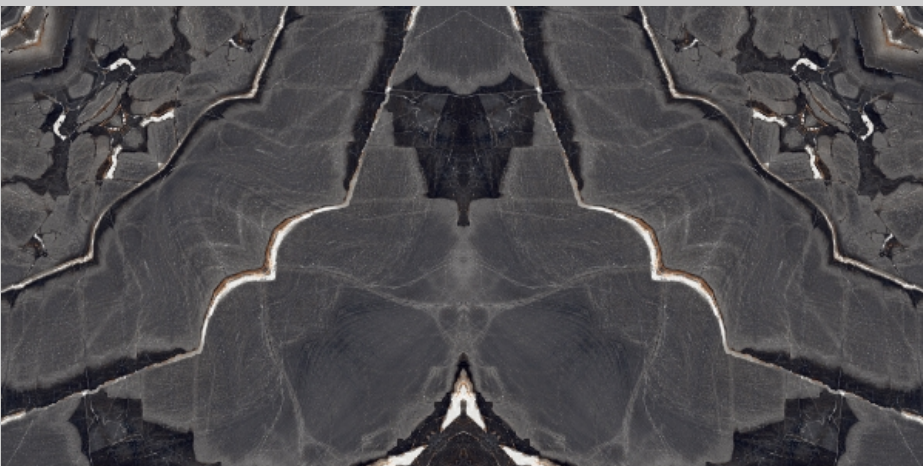

## ARROW AZUL

600 X 1200 MM  
Bookmatch HighGloss

 **GRESPORCELAIN**