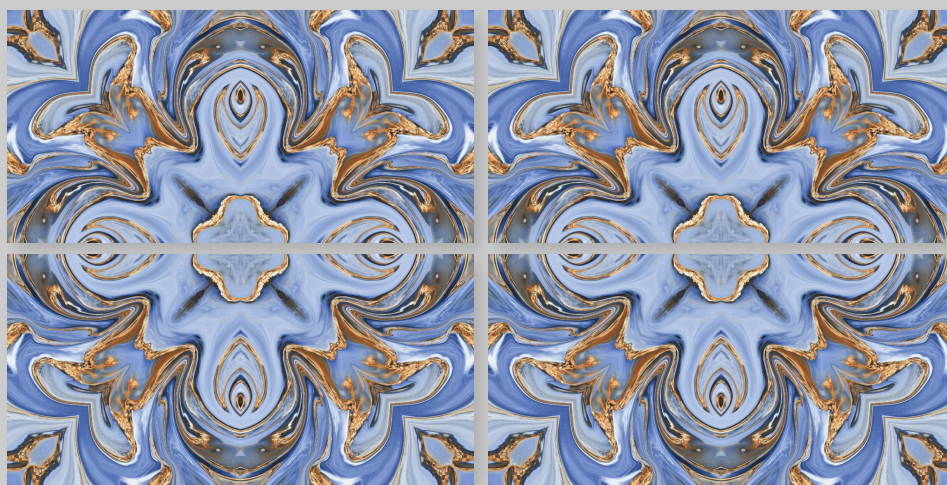

## **MONARCH**

600 X 1200 MM  
Bookmatch HighGloss

 GRESPORCELAN