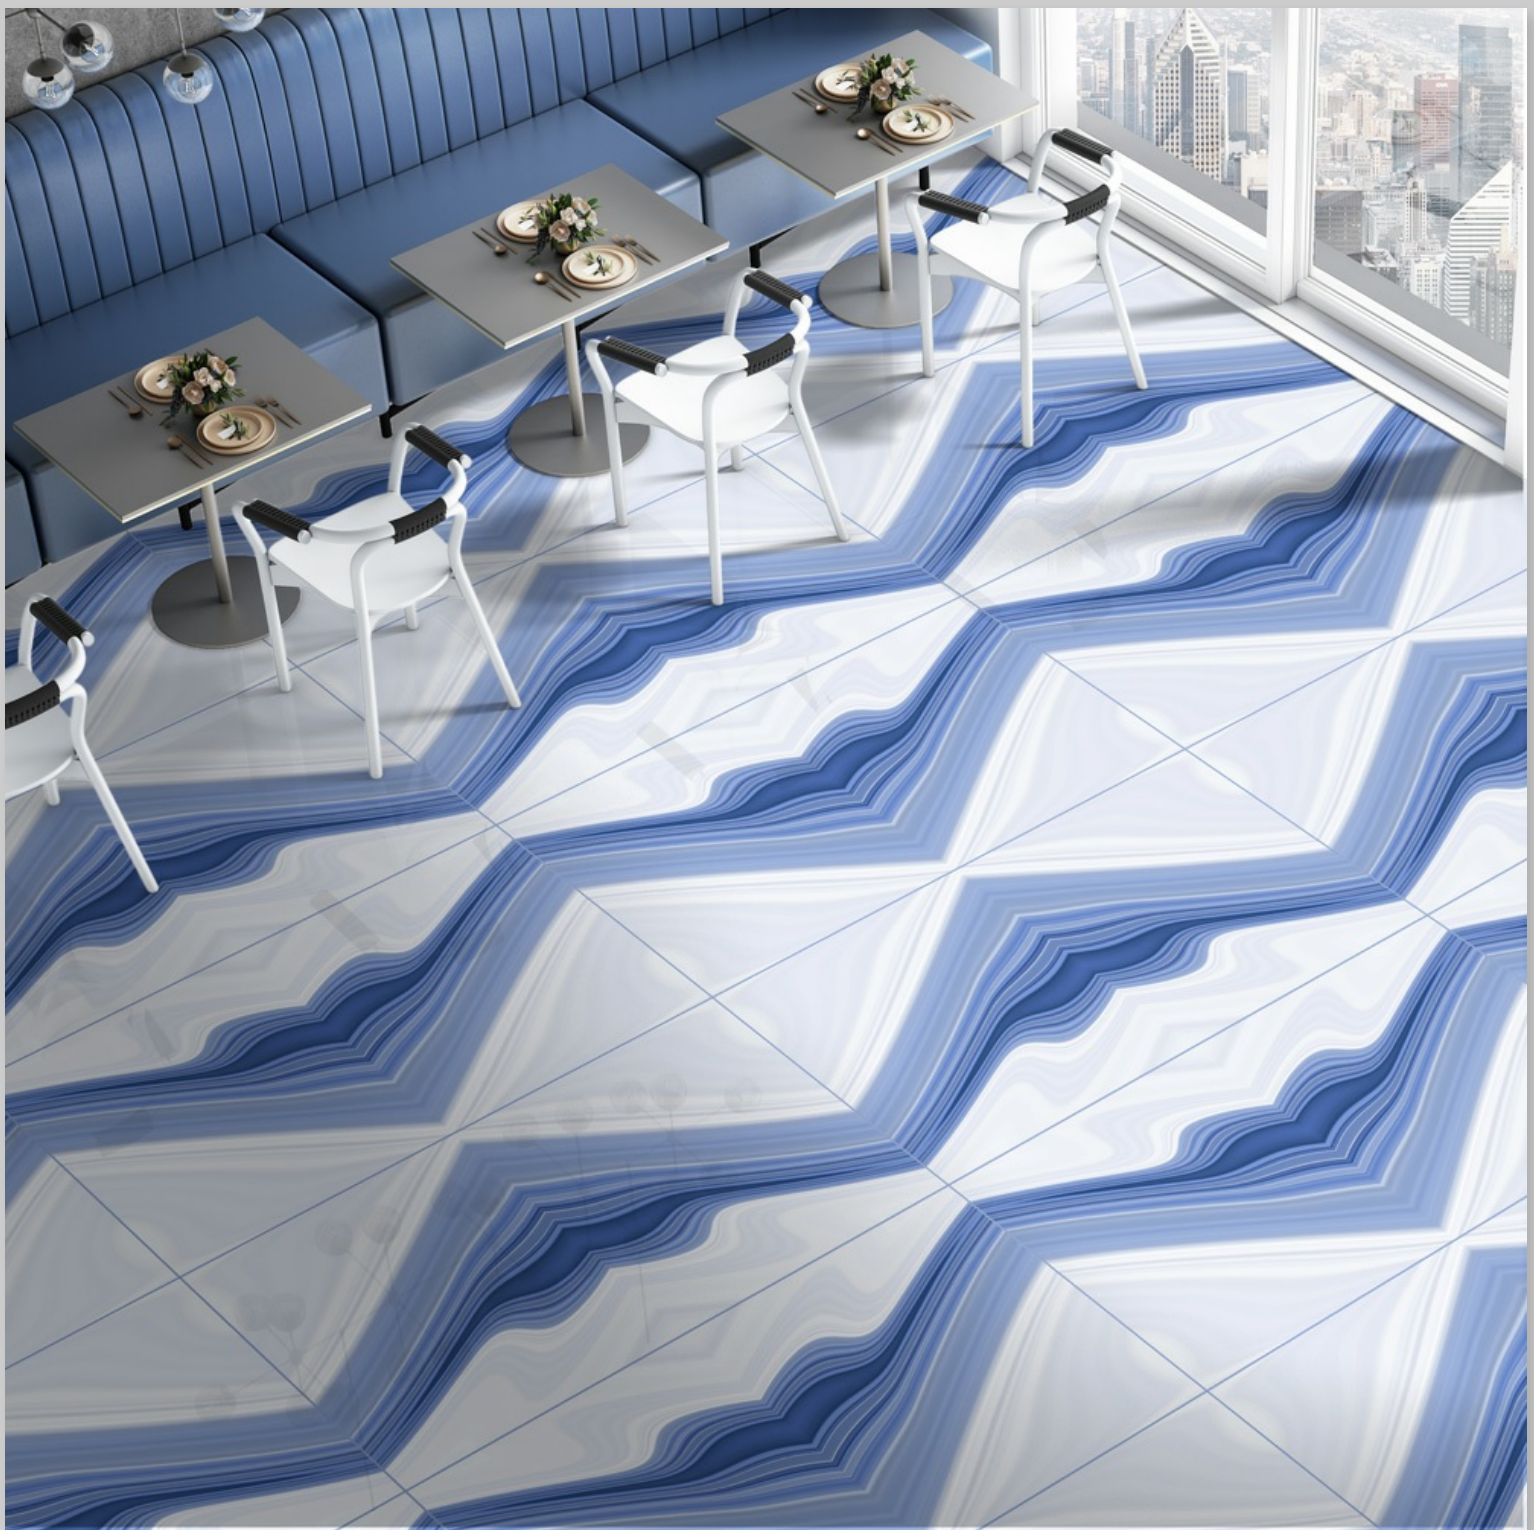

## ANGEL

600 X 1200 MM  
Bookmatch HighGloss

 GRESPORCELAIN