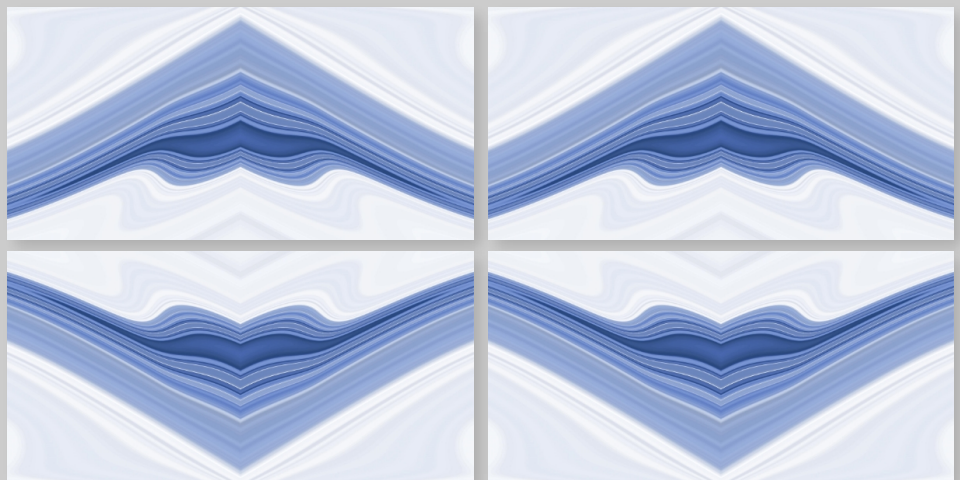

## ANGEL

600 X 1200 MM  
Bookmatch HighGloss

 GRESPORCELAIN

## ARROW AZUL

600 X 1200 MM  
Bookmatch HighGloss

 **GRESPORCELAIN**