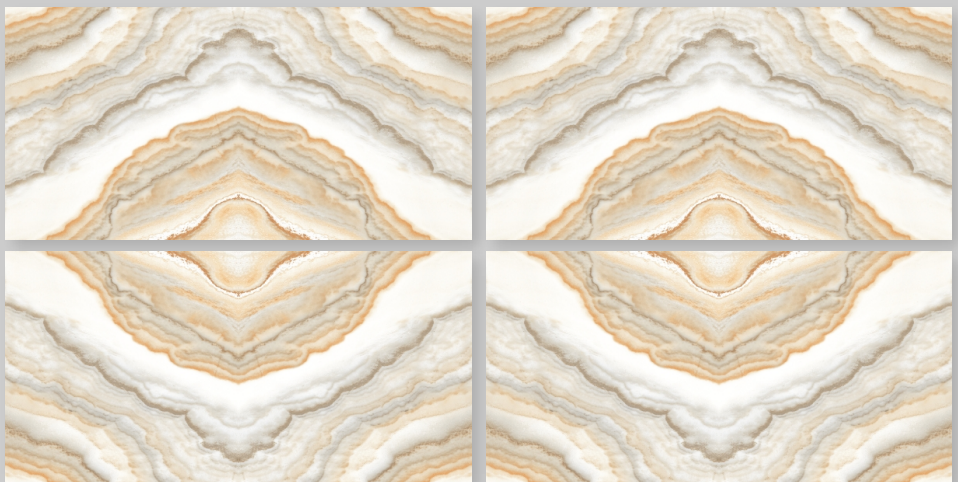

## LINER

600 X 1200 MM  
Bookmatch Glossy

 GRESPORCELAN

## LUMBER GREY

600 X 1200 MM  
Bookmatch Glossy

 **GRESPORCELAN**

**MIYELA BIEGE**

600 X 1200 MM  
Bookmatch Glossy

 **GRESPORCELAIN**

## MORITZ WHITE

600 X 1200 MM  
Bookmatch Glossy

 GRESPORCELAIN