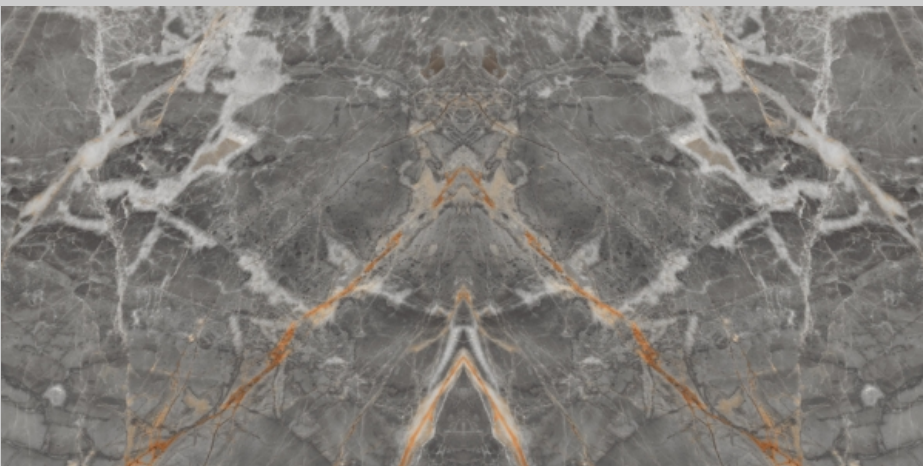

## VERSALE WHITE

600 X 1200 MM  
Bookmatch Glossy

 GRESPORCELAN