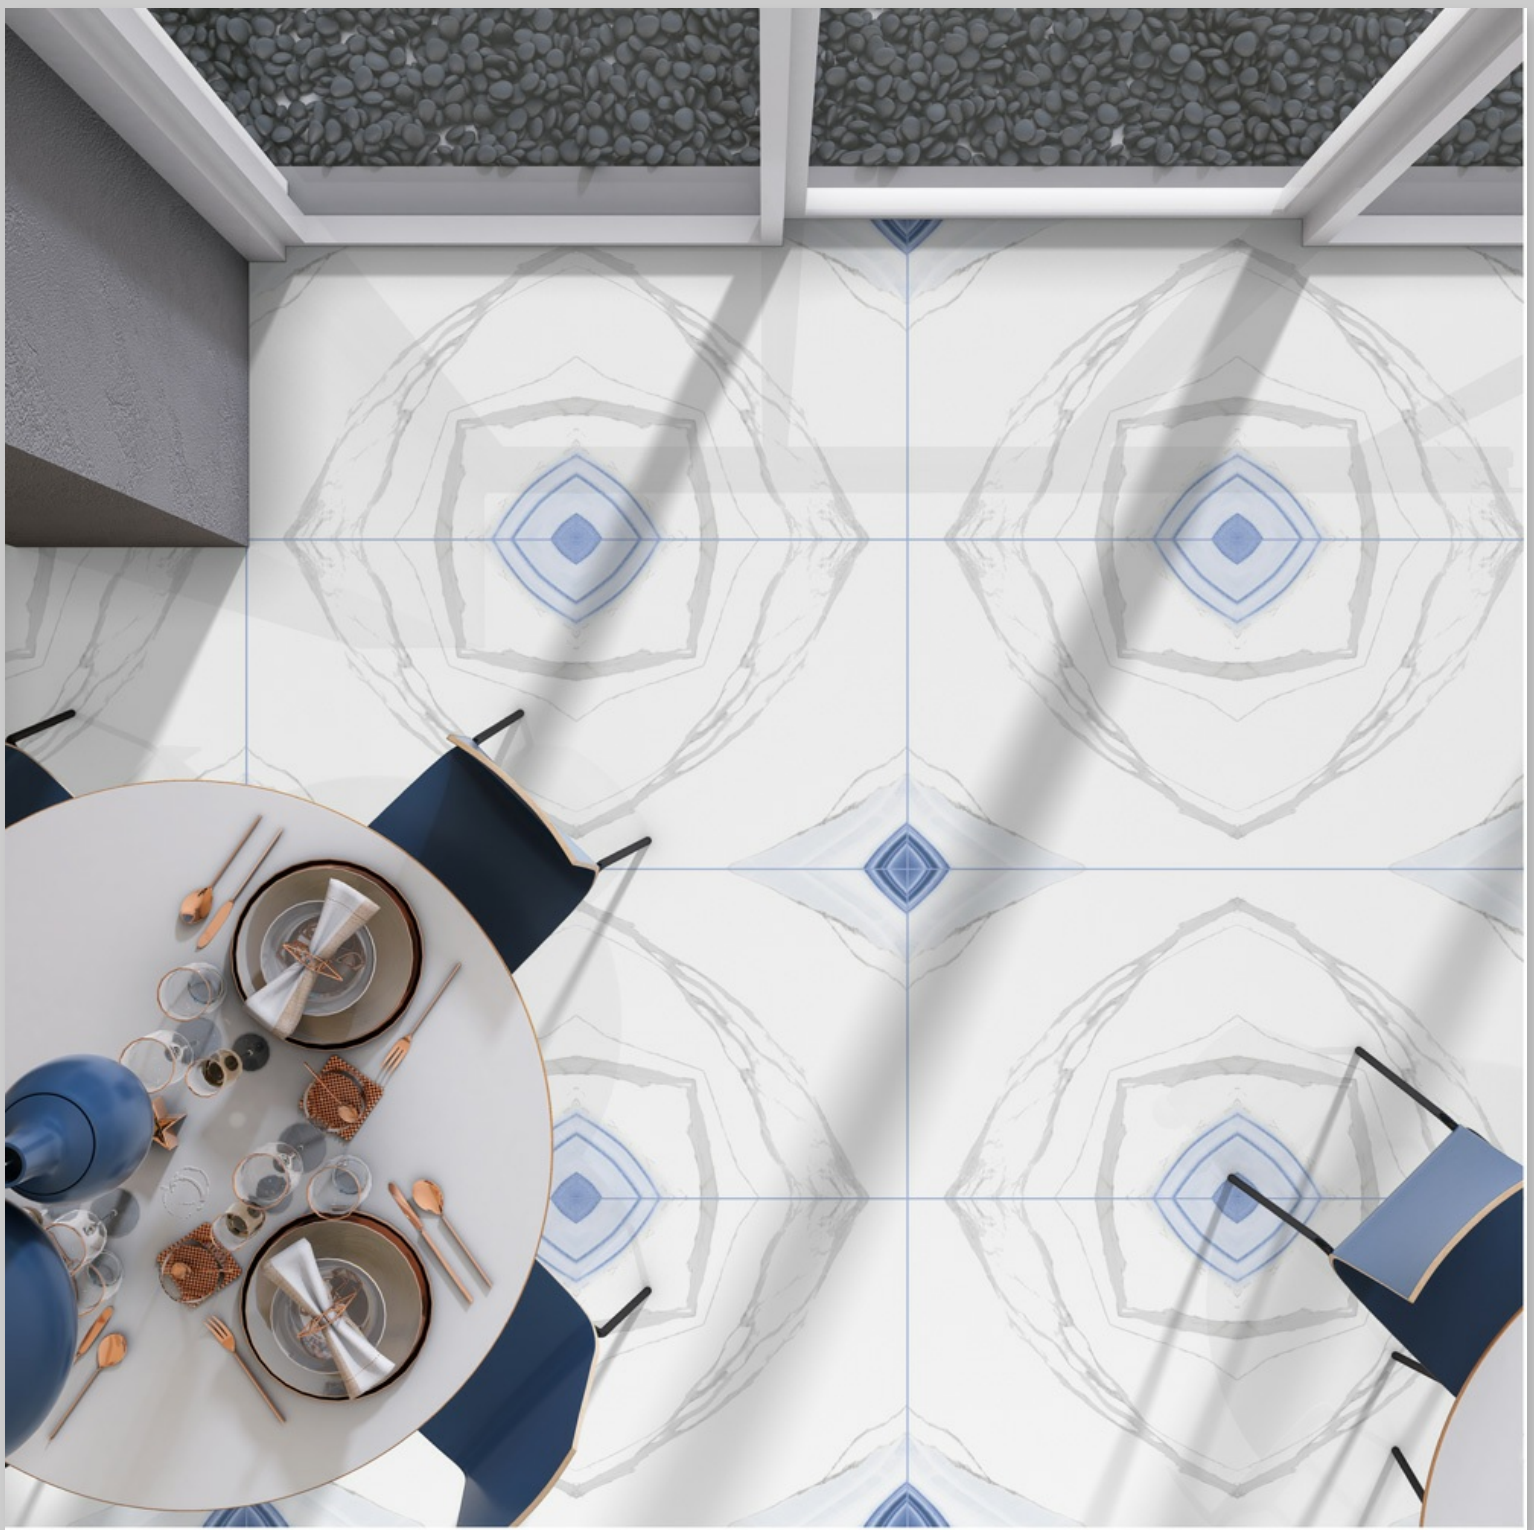

## MURAL

600 X 1200 MM  
Bookmatch Glossy

 **GRESPORCELAIN**

## ROMANO

600 X 1200 MM  
Bookmatch Glossy

 **GRESPORCELAIN**