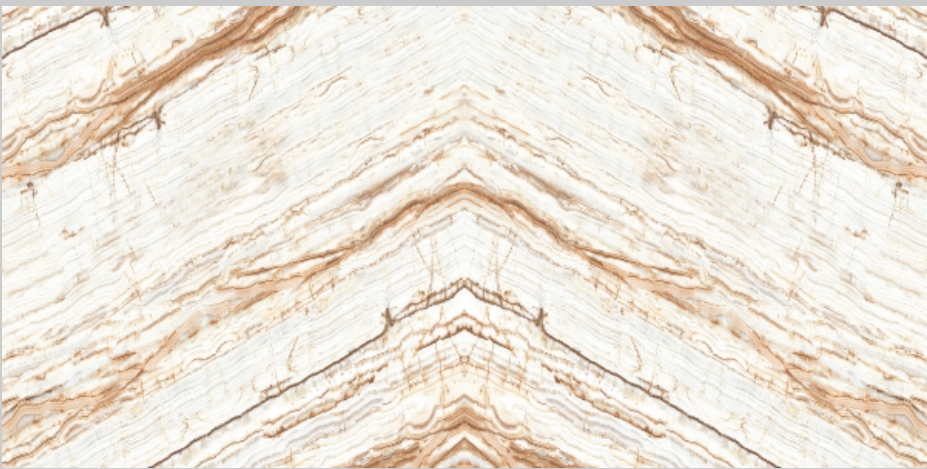

GRESPORCELAIN

JASMIN GOLD

600 X 1200 MM
Bookmatch Glossy