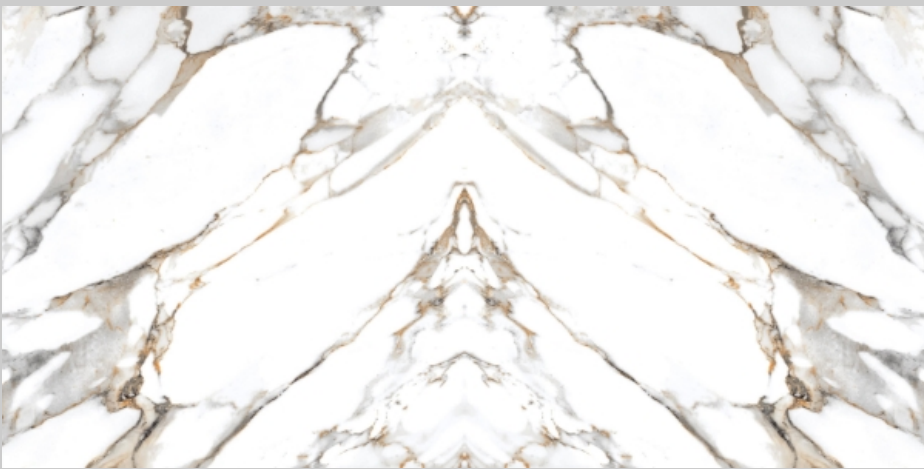

GRESPORCELAIN

YAK

600 X 1200 MM
Bookmatch Glossy