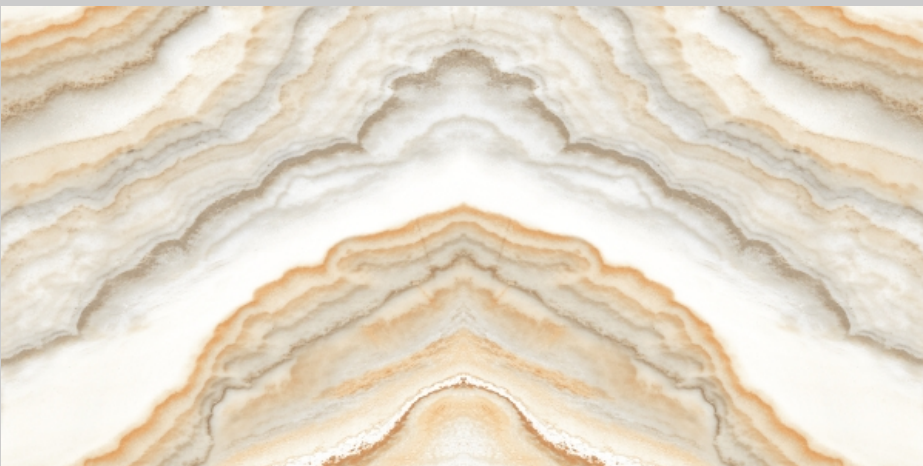

GRESPORCELAN

MIYELA BIEGE

600 X 1200 MM
Bookmatch Glossy