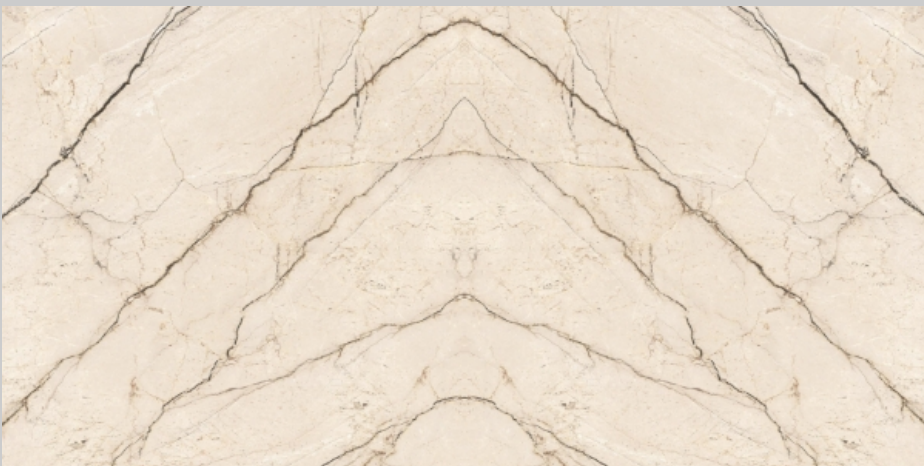

GRESPORCELAIN

GRAINY

600 X 1200 MM
Bookmatch Glossy