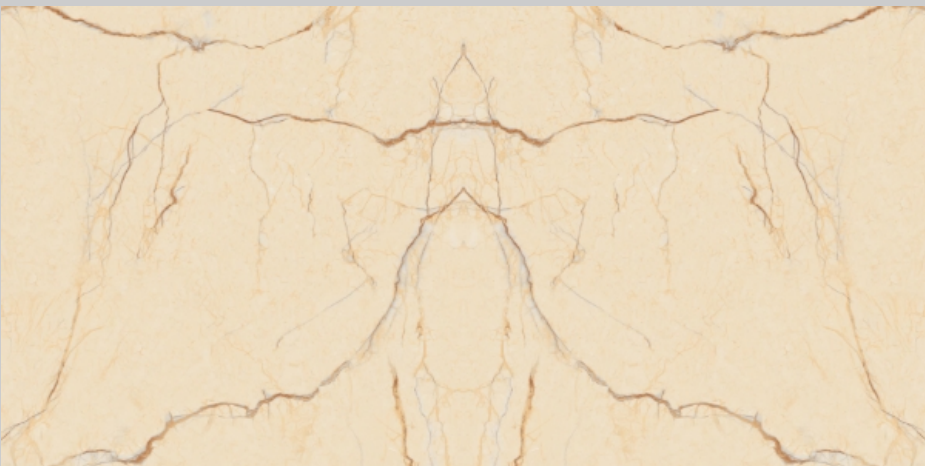

GRESPORCELAIN

ROMANO

600 X 1200 MM
Bookmatch Glossy