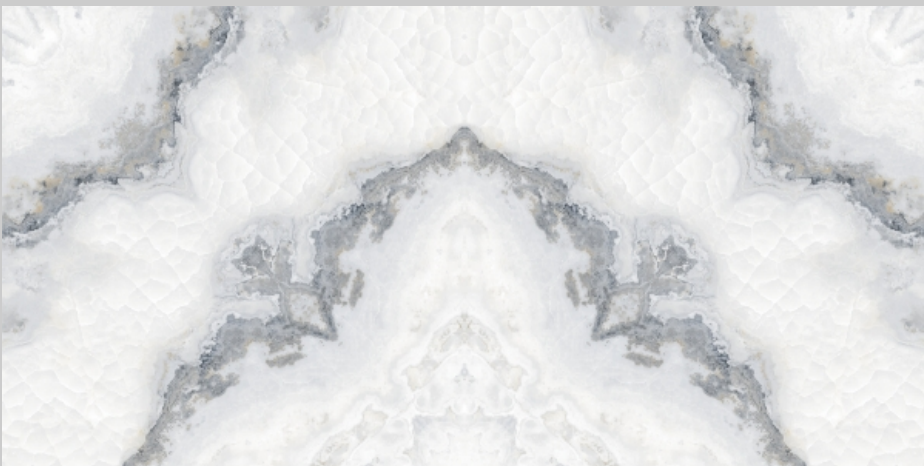

## LUMBER GREY

600 X 1200 MM  
Bookmatch Glossy

 **GRESPORCELAN**

**MIYELA BIEGE**

600 X 1200 MM  
Bookmatch Glossy

 **GRESPORCELAIN**