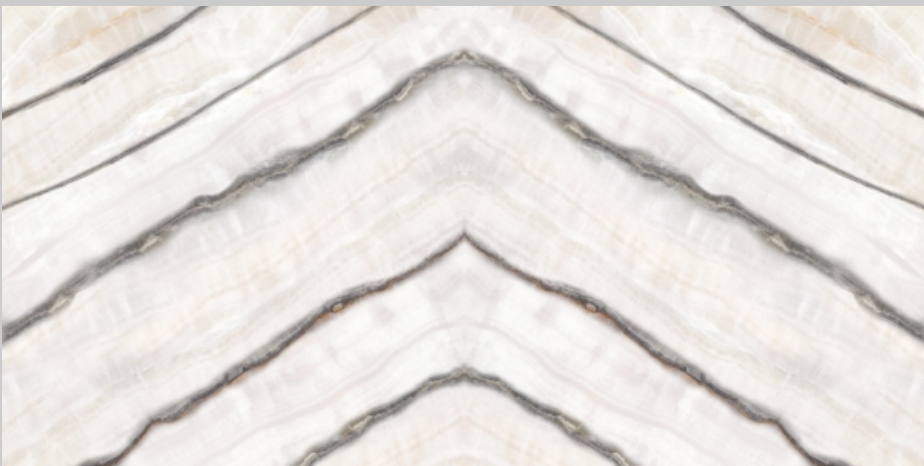

GRESPORCELAIN

GRAFFITO

600 X 1200 MM
Bookmatch Glossy